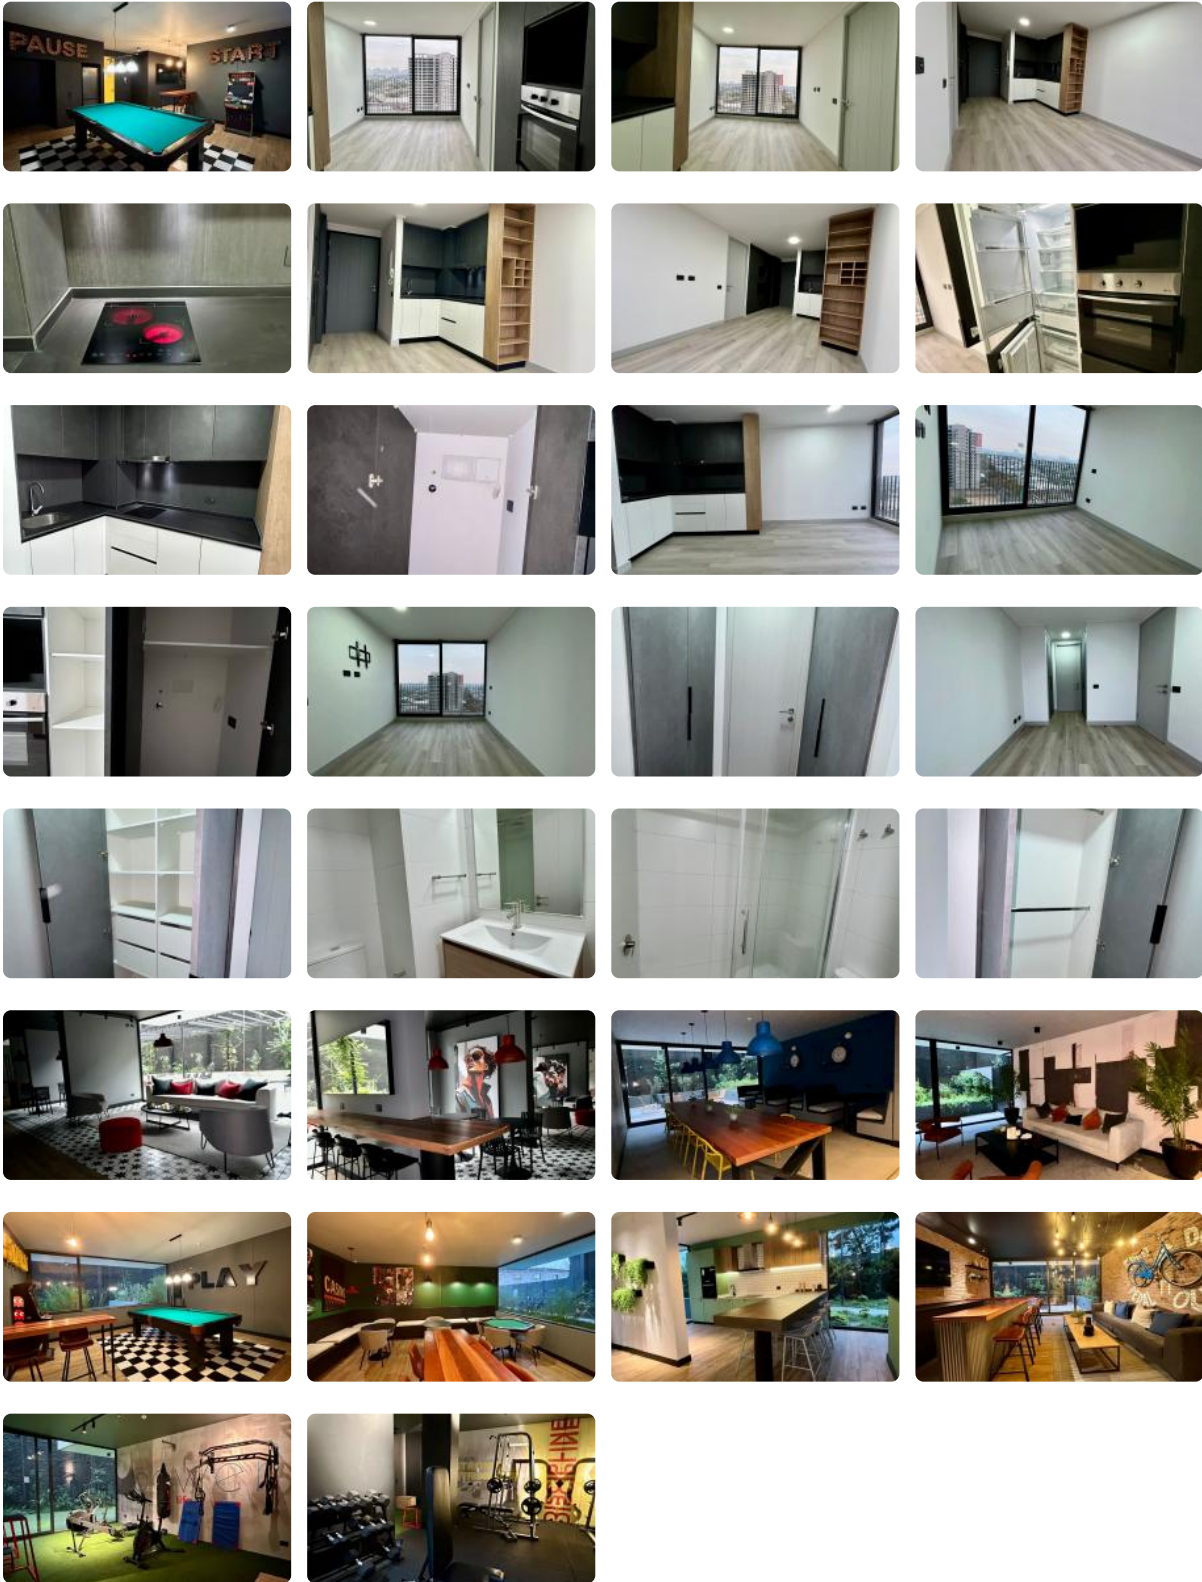

SE ARRIENDA DEPTO. NUEVO DE 1D1B BARRIO

UF 8,7 / \$350.000

📍 FRANKLIN CON SANTA ELENA

🛏 1 dormitorios

🚿 1 baños

🏠 37 m² construidos

GlobalBrokers

SE ARRIENDA DEPTO. NUEVO DE 1D1B BARRIO

SE ARRIENDA DEPTO. NUEVO DE 1D1B BARRIO

Se Arrienda Depto. Nuevo de **1D1B**, ubicado en Piso 14, Orientación Poniente.

Arriendo **\$350.000** más gastos comunes de **\$68.000** aprox. con excelente ubicación y conectividad, Barrio Franklin.

Edificio cuenta con áreas comunes como seguridad **24/7**, Quinchos, Salón común, CoWork, Salón de juegos, GyM, Estacionamiento de visitas, Cercano a comercios, Clínicas, Locomoción colectiva entre otros lugares de interés...