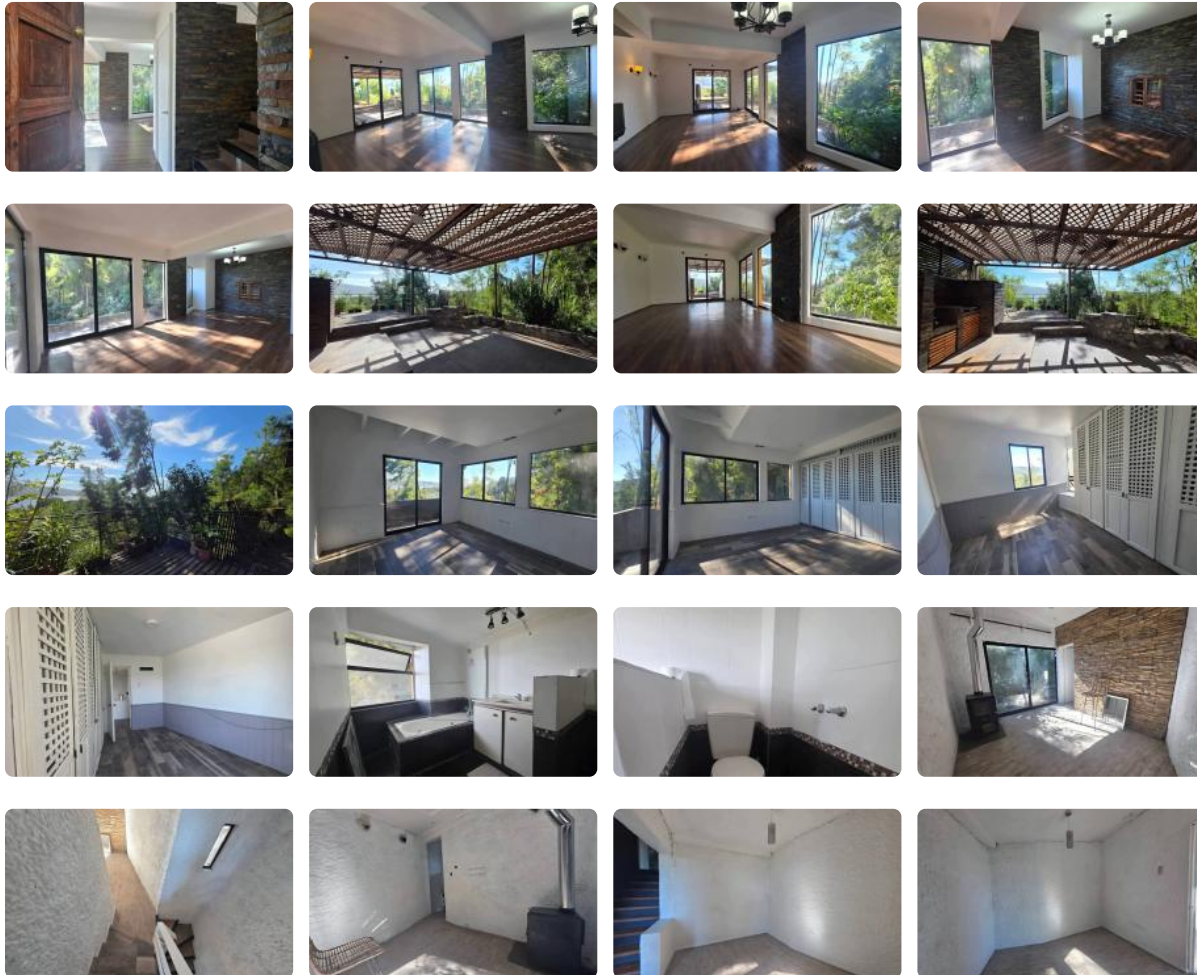

Arriendo, Casa, Villuco, Chiguayante, 10 min Concepción

UF 28,5 / \$1.150.000

📍 Villuco

🛏 3 dormitorios

🚿 2 baños

🚗 2 estacionamientos

🏠 350 m² construidos

🌳 450 m² terreno

Arriendo, Casa, Villuco, Chiguayante, 10 min Concepción

Se Arrienda Casa en Villuco, Chiguayante.

Rodeada de un bello entorno natural. Frente a río BioBío, a un costado de Reserva Nacional Nonguen.

Valor de arriendo: \$1.150.000

Características:

- propiedad de 3 Niveles
- estructura: Hormigón armado
- superficie construida: 310m²
- superficie del terreno: 450m²
- gas por cañería

Primer Nivel:

- living comedor
- cocina amoblada y equipada
- amplio quincho
- terraza con vista al río
- 1 baño
- estacionamiento para 2 vehículos en paralelo

Cómoda y soleada propiedad, ubicada en el residencial y consolidado barrio de Villuco, sector muy tranquilo de alta plusvalía, cercano a colegios Concepción, Itahue y Pinares.

Excelente conexión a Av. Pedro de Valdivia y a Av. Costanera.