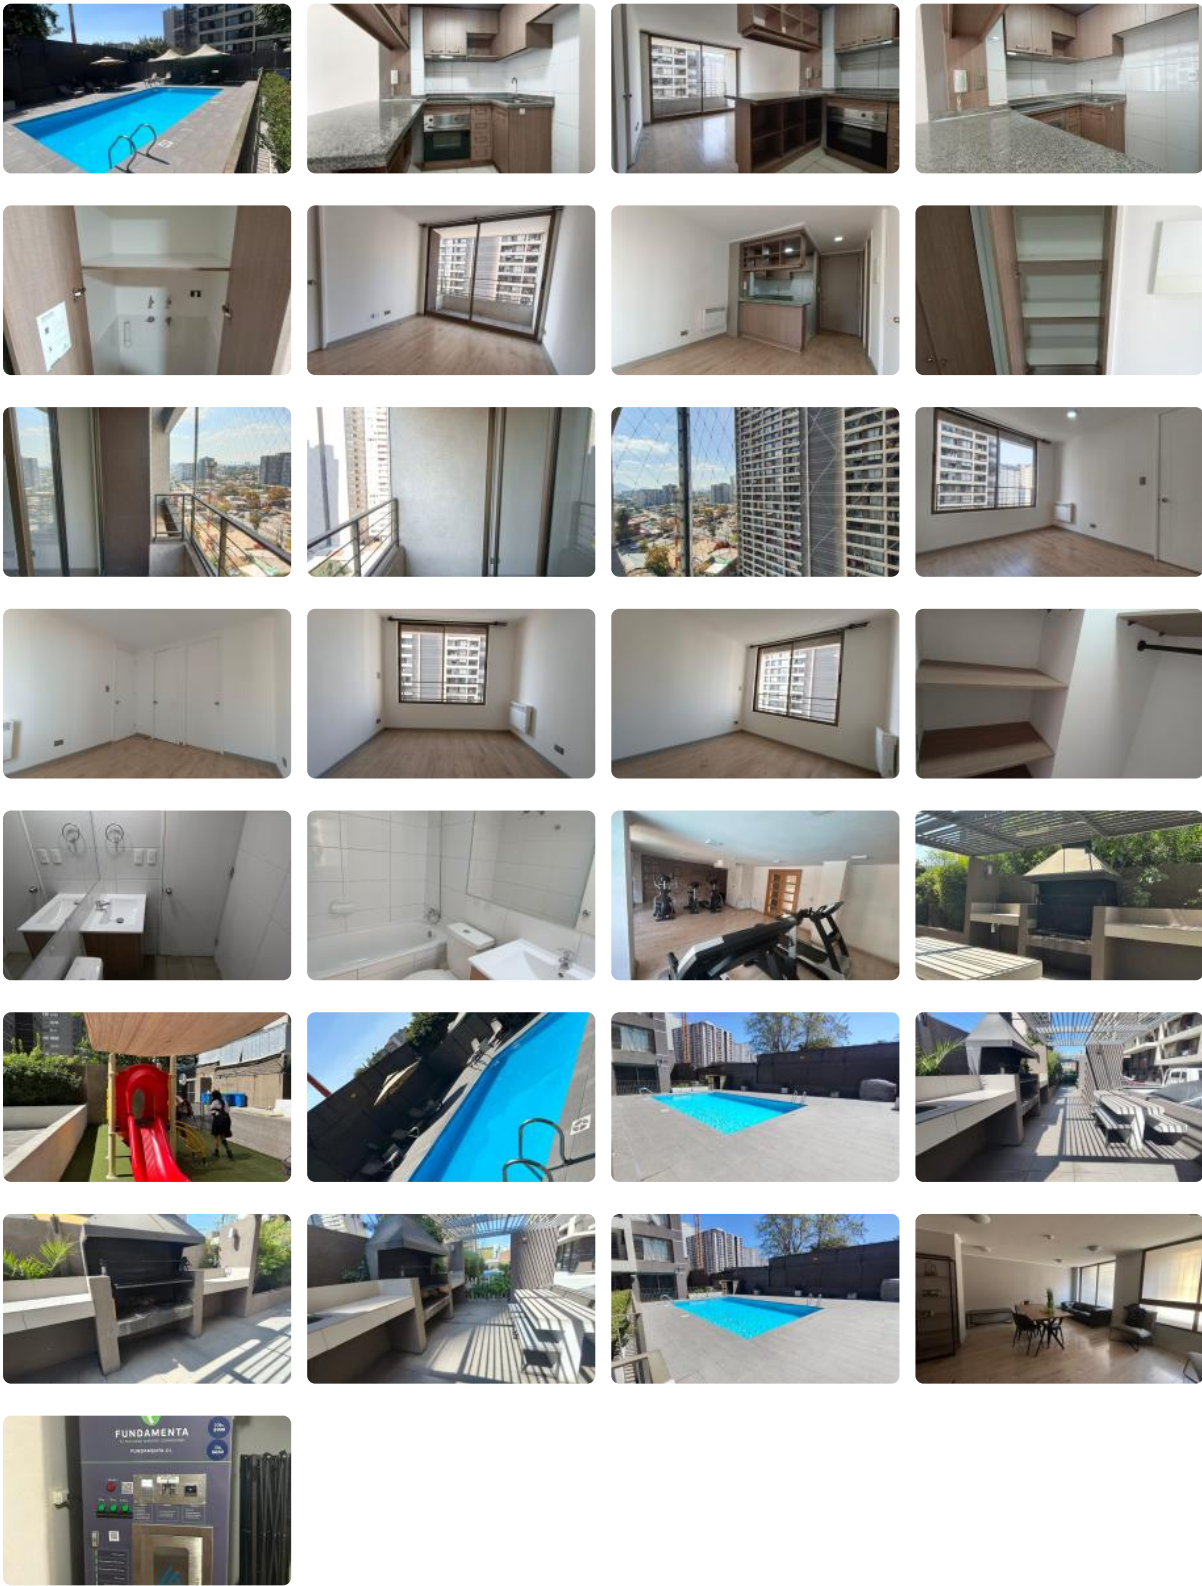

SE ARRIENDA DPTO. 1D1B A PASOS DE METRO ECUADOR, RED SALUD Y SUPERMERCADO LIDER

UF 6,4 / \$260.000

📍 RADAL CON ALAMEDA BERNADO OHIGGINS

🛏 1 dormitorios

🚿 1 baños

🏠 35 m² construidos

🏠 4 m² terraza

GlobalBrokers

SE ARRIENDA DPTO. 1D1B A PASOS DE METRO ECUADOR, RED SALUD Y SUPERMERCADO LIDER

SE ARRIENDA DPTO. 1D1B A PASOS DE METRO ECUADOR, RED SALUD Y SUPERMERCADO LIDER

Se arrienda dpto. 1D1B, ubicado en Piso 13 cercano a metro Ecuador, supermercado Líder y clínicas, cuenta con cocina encimera, horno y campana, conexión a lavadora.

Arriendo \$260.000 más gastos comunes de aprox. \$76.000.-

Edificio cuenta con seguridad 24/7, áreas verdes, salones comunes, quinchos, estacionamiento de visitas, piscina, gimnasio, juegos infantiles.