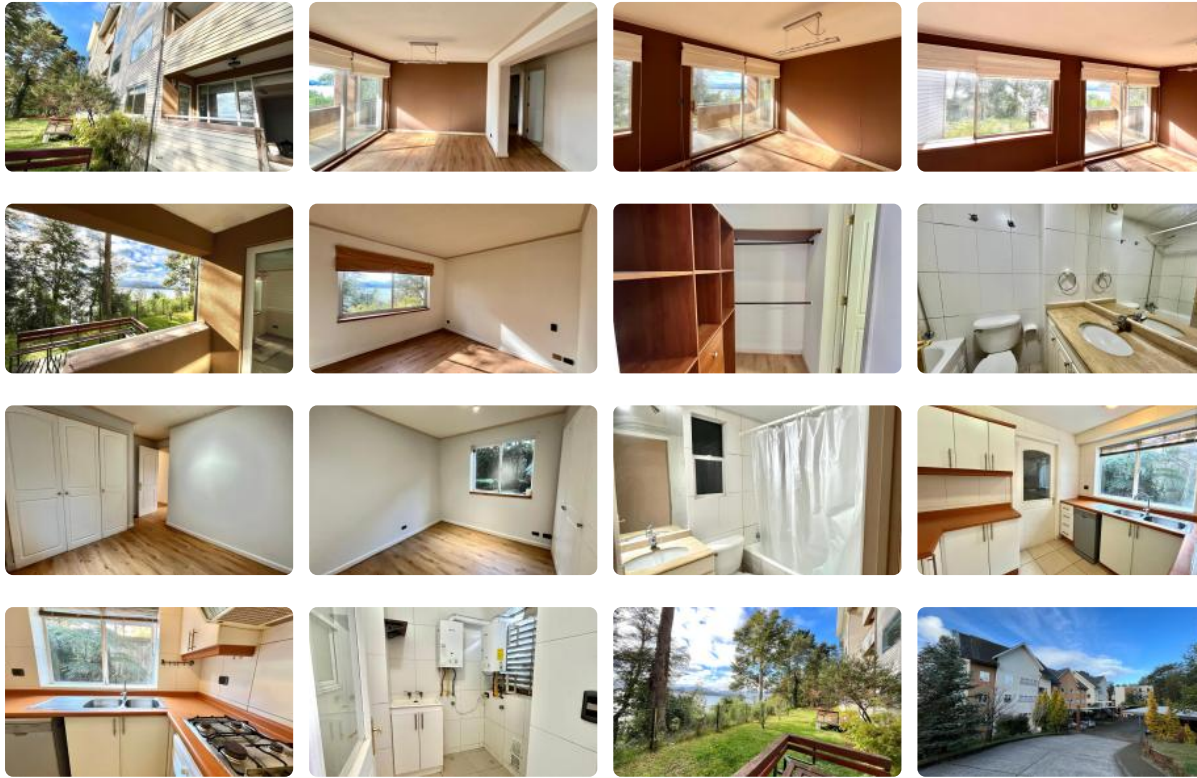

LINDO DEPARTAMENTO EN ALTO DEL CRUCES

UF 19,8 / \$800.000

📍 TOROBAYO

🛏️ 2 dormitorios

🛏️ 1 dormitorios en suite

🚿 2 baños

🚗 1 estacionamientos

🏠 79 m² construidos

🌿 3 m² terraza

Isa Corretajes arrienda hermoso departamento en Condominio Alto del Cruces, con una hermosa vista al Río Cruces. Este cómodo departamento ubicado en sector Torobayo, cuenta con hall de acceso, living - comedor con acceso a terraza, cocina amoblada y equipada con encimera a gas, campana de extracción y lavavajilla, logia cerrada, dos dormitorios y dos baños, el dormitorio principal cuenta con baño en suite y walking clóset, ideal para familias pequeñas o profesionales jóvenes. La propiedad incluye estacionamiento y bodega. Calefacción central por loza radiante. Edificio sin ascensor. No pierdas la oportunidad de vivir en este hermoso lugar.

LINDO DEPARTAMENTO EN ALTO DEL CRUCES

Gastos comunes aproximados: \$135.000

Más características

Orientación: **Nororiente**

- ✓ Balcón
 - ✓ Baño de visitas
 - ✓ Closets
 - ✓ Cocina
 - ✓ Comedor
 - ✓ Dormitorio en suite
 - ✓ Jardín
 - ✓ Living
 - ✓ Logia
 - ✓ Patio
 - ✓ Terraza
 - ✓ Walk-in closet
 - ✓ Conserjería
 - ✓ Agua potable
 - ✓ Admite mascotas
- ✓ Logia
 - ✓ Patio
 - ✓ Terraza
 - ✓ Walk-in closet
 - ✓ Conserjería
 - ✓ Agua potable
 - ✓ Admite mascotas
 - ✓ Balcón
 - ✓ Baño de visitas
 - ✓ Closets
 - ✓ Cocina
 - ✓ Comedor
 - ✓ Dormitorio en suite
 - ✓ Jardín
 - ✓ Living