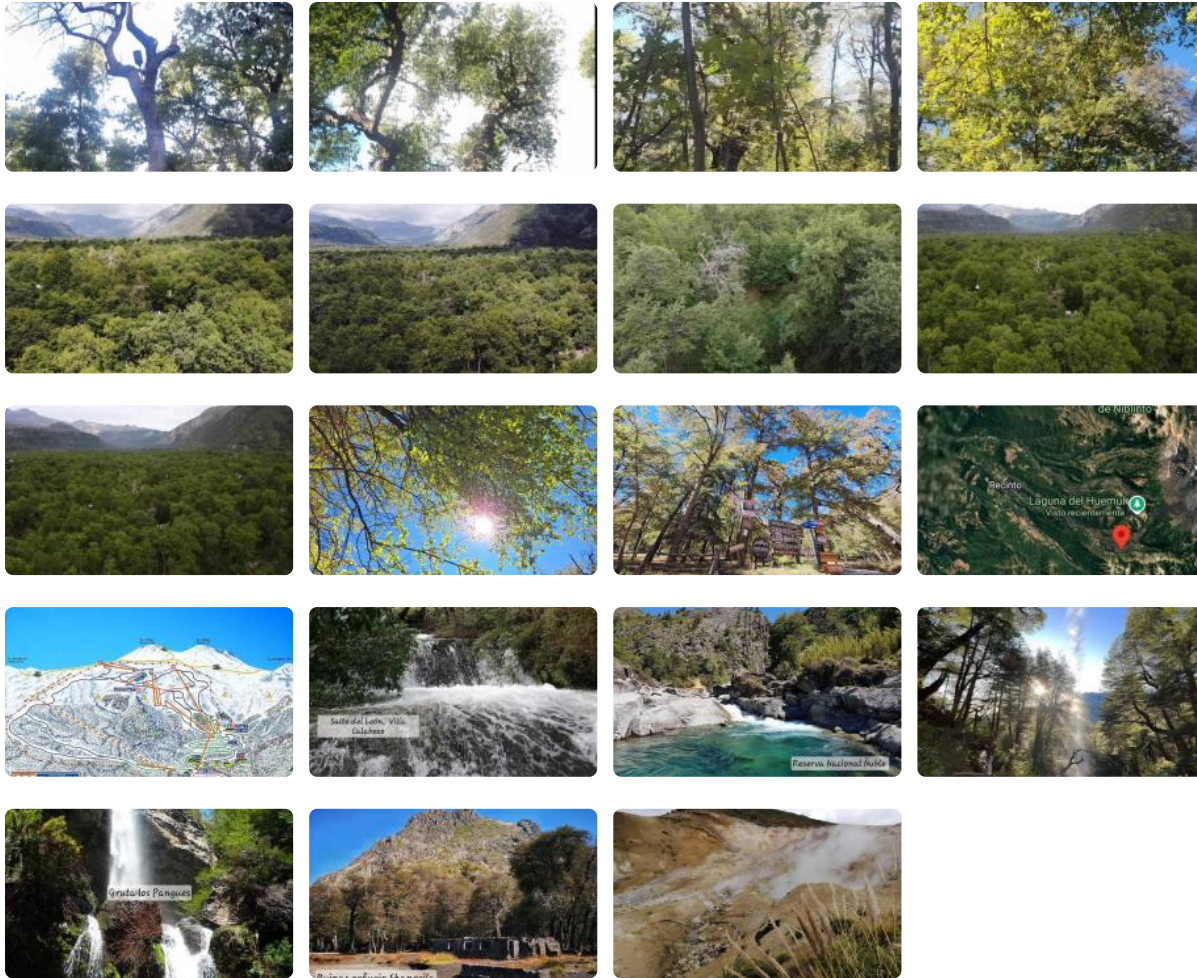

Terreno, Termas de Chillán, 2.000m², Región Ñuble

UF 6.378,3 / \$260.000.000

📍 Termas de Chillán

📏 2000 m² terreno

Terreno, Termas de Chillán, 2.000m², Región Ñuble

[VENTA] Terreno, Termas de Chillan, Región del Ñuble

Superficie: 2.000m²

Valor de venta: \$260.000.000

Deslindes:

Norte: 21,05m

Sur: 21,05m

Este: 95m

Oeste: 95m

Propiedad ubicada en un área estratégica, cercana a ruta N-55, Laguna Huemul, Reserva Nacional de los Huemules de Niblinto, Reserva Nacional Ñuble, Garganta del Diablo y diversidad de reservas naturales.

Propiedad cuenta con un expedito acceso, árboles nativos y hermosos senderos.

Natalia Torres

Gestión Inmobiliaria

Más características