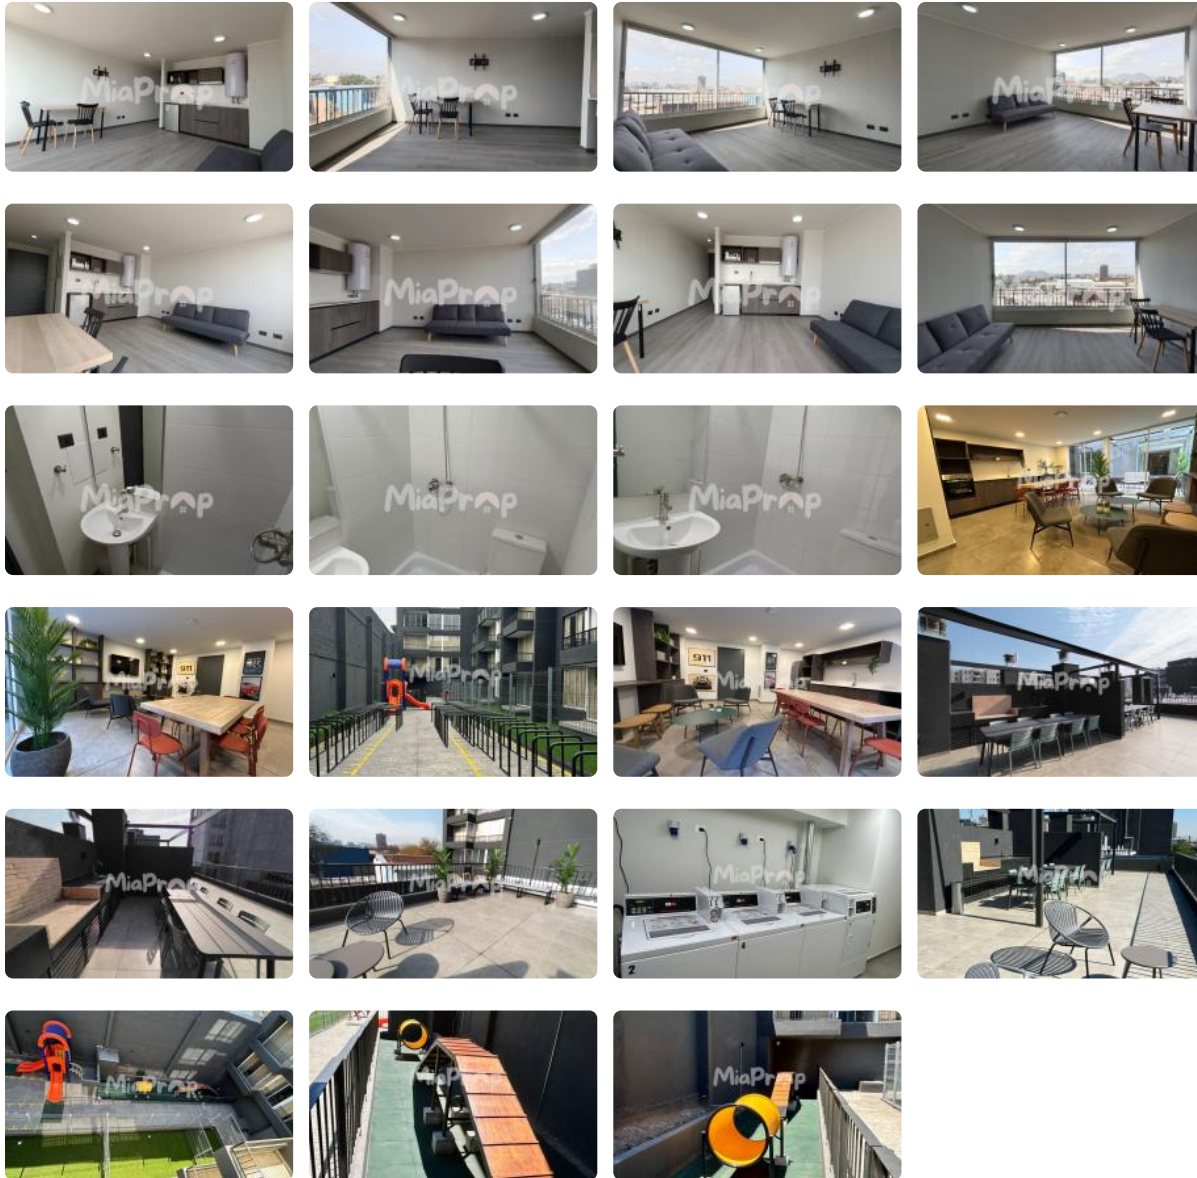

SE ARRIENDA DPTO. STUDIO CERCANO A METRO QUINTA NORMAL

UF 6,2 / \$250.000

📍 MATUCANA CON SAN PABLO

🛏 1 dormitorios

🚿 1 baños

🏠 32 m² construidos

SE ARRIENDA DPTO. STUDIO CERCANO A METRO QUINTA NORMAL

Se Arrienda Depto. Tipo Studio ubicado en 3to. Piso.

Arriendo **\$250.000** más gastos comunes de **\$60.000** aprox. con excelente ubicación y conectividad. Cercano a Metro Quinta Normal.

Depto. cuenta con cocina encimera, horno y campana.

Edificio cuenta con áreas comunes como seguridad **24/7**, Quinchos, Salones Comunes, Juegos para niños, Área para mascotas, Estacionamiento de visitas, Cercano a comercios, locomoción colectiva entre otros lugares de interés...