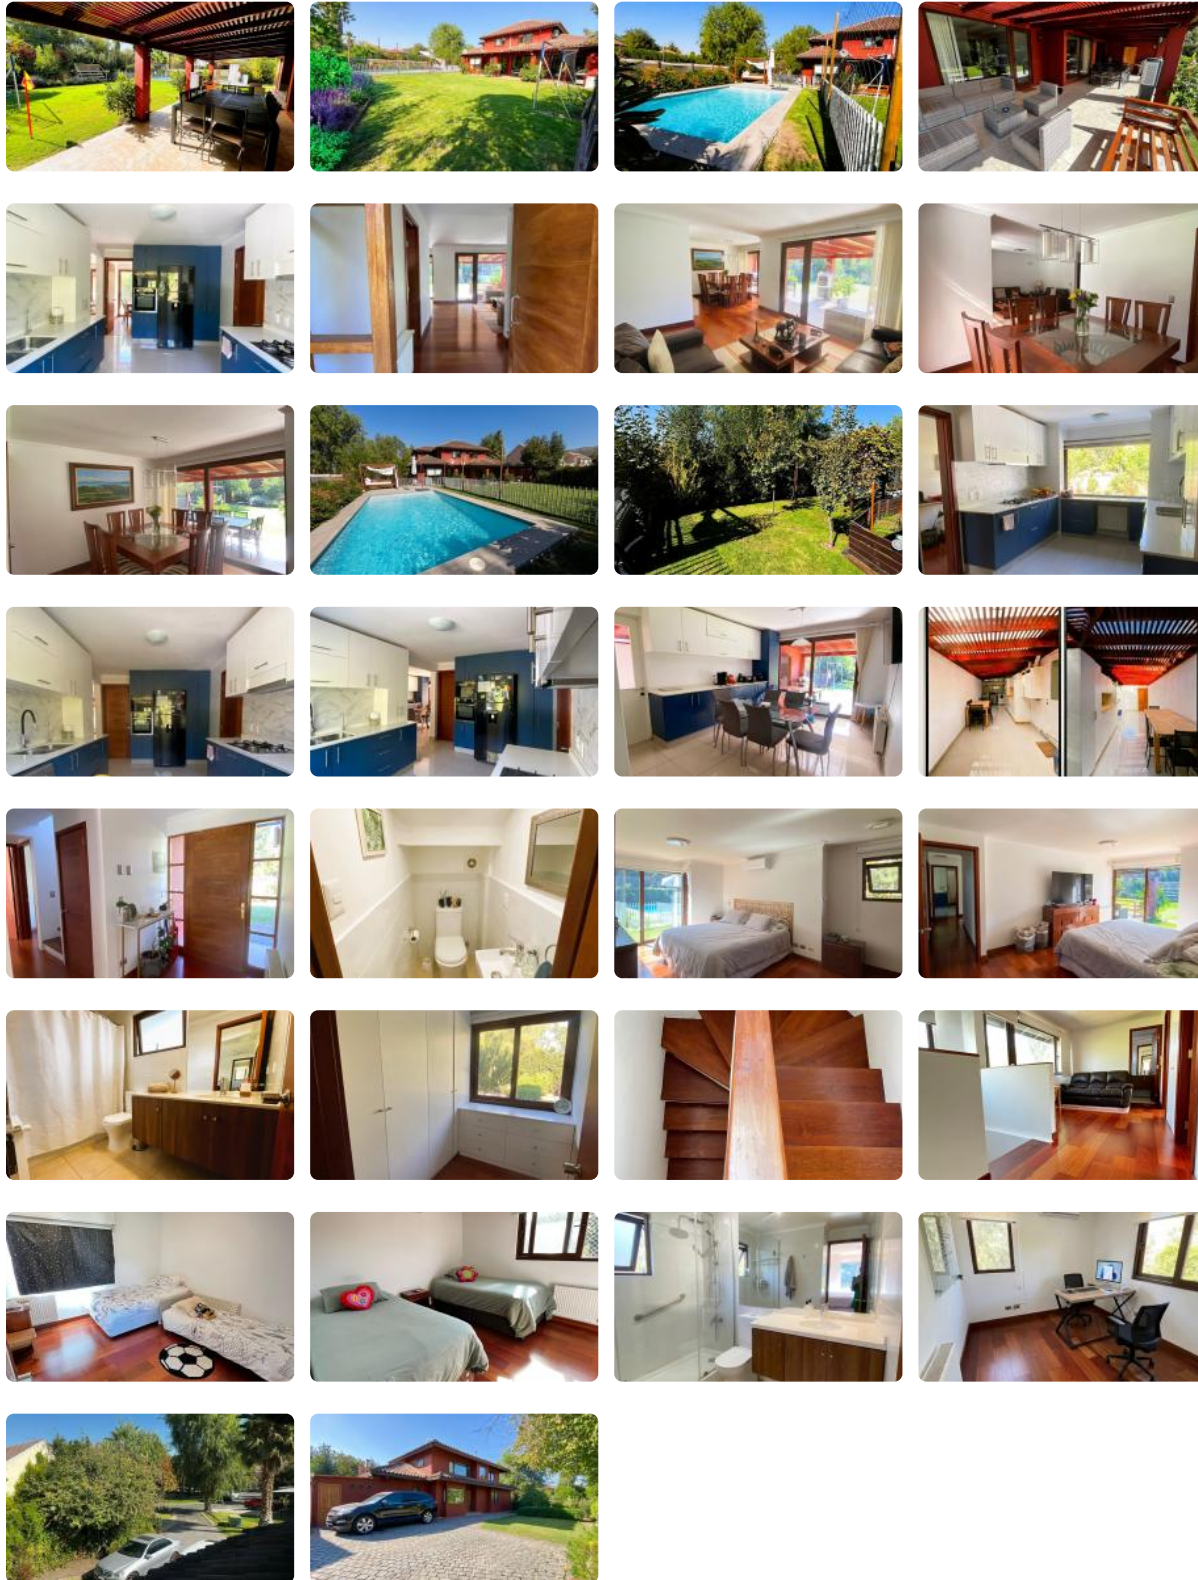

CASA CHILENA IMPECABLE EN SANTA ELENA CON TERMOPANEL ACÚSTICO Y GRAN PISCINA | TIERRAS LINDAS | COLEGIO PUMAHUE | UF 13.000

UF 13.000 / \$526.396.000

📍 SANTA ELENA DE CHICUREO

🛏️ 4 dormitorios

🛏️ 1 dormitorios en suite

🚿 3 baños

🚗 5 estacionamientos

🏠 230 m² construidos

🌳 881 m² terreno

CASA CHILENA IMPECABLE EN SANTA ELENA CON TERMOPANEL ACÚSTICO Y GRAN PISCINA | TIERRAS LINDAS | COLEGIO PUMAHUE | UF 13.000

¡IMPECABLE Y LISTA PARA HABITAR! Casa Chilena de 2 Pisos en Condominio Tierras Lindas, Santa Elena

Ubicación: Condominio Tierras Lindas, Santa Elena, Colina (En exclusivo microbarrio)

CASA CHILENA IMPECABLE EN SANTA ELENA CON TERMOPANEL ACÚSTICO Y GRAN PISCINA | TIERRAS LINDAS | COLEGIO PUMAHUE | UF 13.000

4 D (1 en suite con Walk-in Closet) | 3 Baños | Escritorio | Sala de Estar | Pieza y Baño de Servicio | Cocina con Family Room | Gran Logia Techada (35m² aprox)

DESCRIPCIÓN GENERAL

IAG Propiedades presenta esta espectacular casa de estilo chileno, con una mantención de estándar superior y una luminosidad inigualable gracias a su orientación Norte. Emplazada en un generoso terreno de 881 m², esta propiedad destaca por sus finas terminaciones, amplios espacios y un jardín maduro diseñado para el disfrute familiar en un entorno seguro y tranquilo.