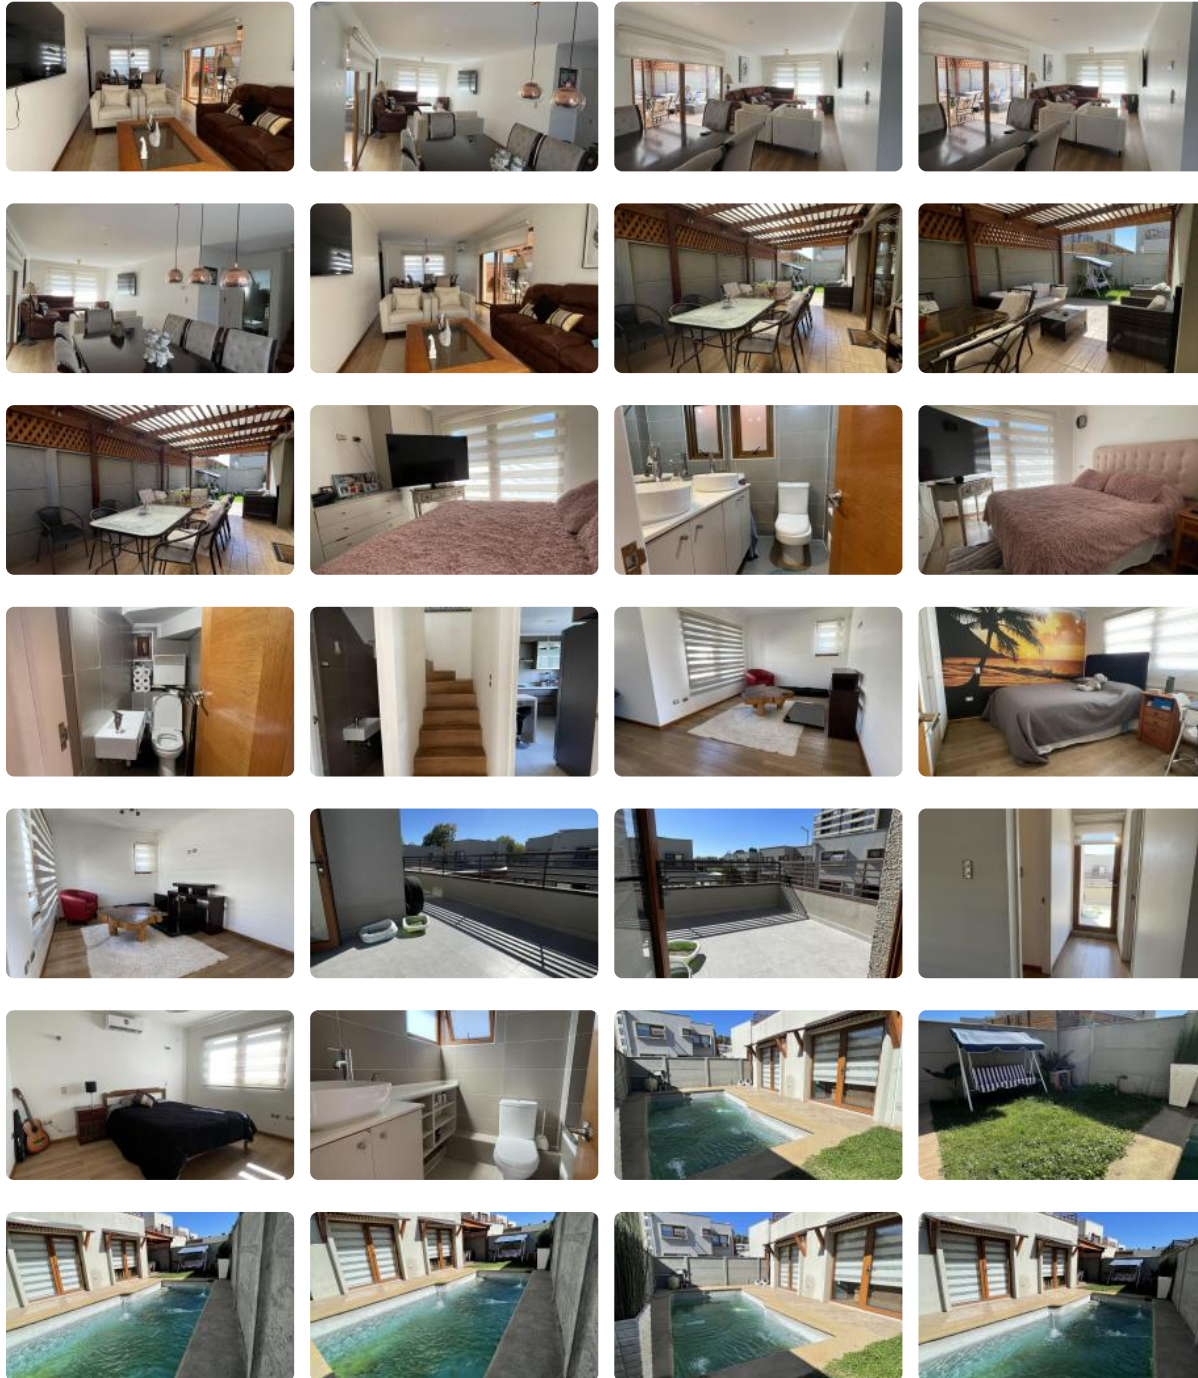

SE ARRIENDA

UF 22,1 / \$900.000

📍 Sorvicenta

🛏 3 dormitorios

🛏 1 dormitorios en suite

🚿 3 baños

🚗 2 estacionamientos

🏠 140 m² construidos

🏠 240 m² terreno

SE ARRIENDA

SE ARRIENDA

Hermosa y cómoda casa estilo Mediterráneo, ubicada en Condominio Hacienda Los Encinos .Amplio living comedor con cortinas roller ,lámparas y aire acondicionado ,3 dormitorios uno en suite con aire acondicionado ,cocina full equipada ,amplia logia ,3 baños ,hermosa terraza con una amplia piscina,estacionamientos para 2 vehículos

Comercio (3 min)

Parques (5 min)

✓ Balcón

✓ Dormitorio en suite