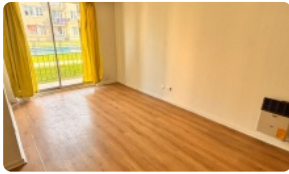

# EN VENTA: Encantador Departamento en Maipú

UF 2.340,3 / \$95.000.000

📍 Maipu

- 🛏 3 dormitorios
- 🛏 1 dormitorios en suite
- 🚿 2 baños
- 🚗 1 estacionamientos
- 🏠 65 m<sup>2</sup> construidos
- 🌿 2 m<sup>2</sup> terraza

Perfecto tanto para vivir en familia como para inversión. ¡Ubicado en primer piso para mayor comodidad!

**Características Principales:** **Superficie:** en un primer piso de 65 m<sup>2</sup> aproximadamente, **Distribución** 3 Dormitorios amplios y 2 Baños completos, Living-comedor espacioso con excelente iluminación, **Cocina** Tradicional e independiente, **Estacionamiento** 1 puesto propio.