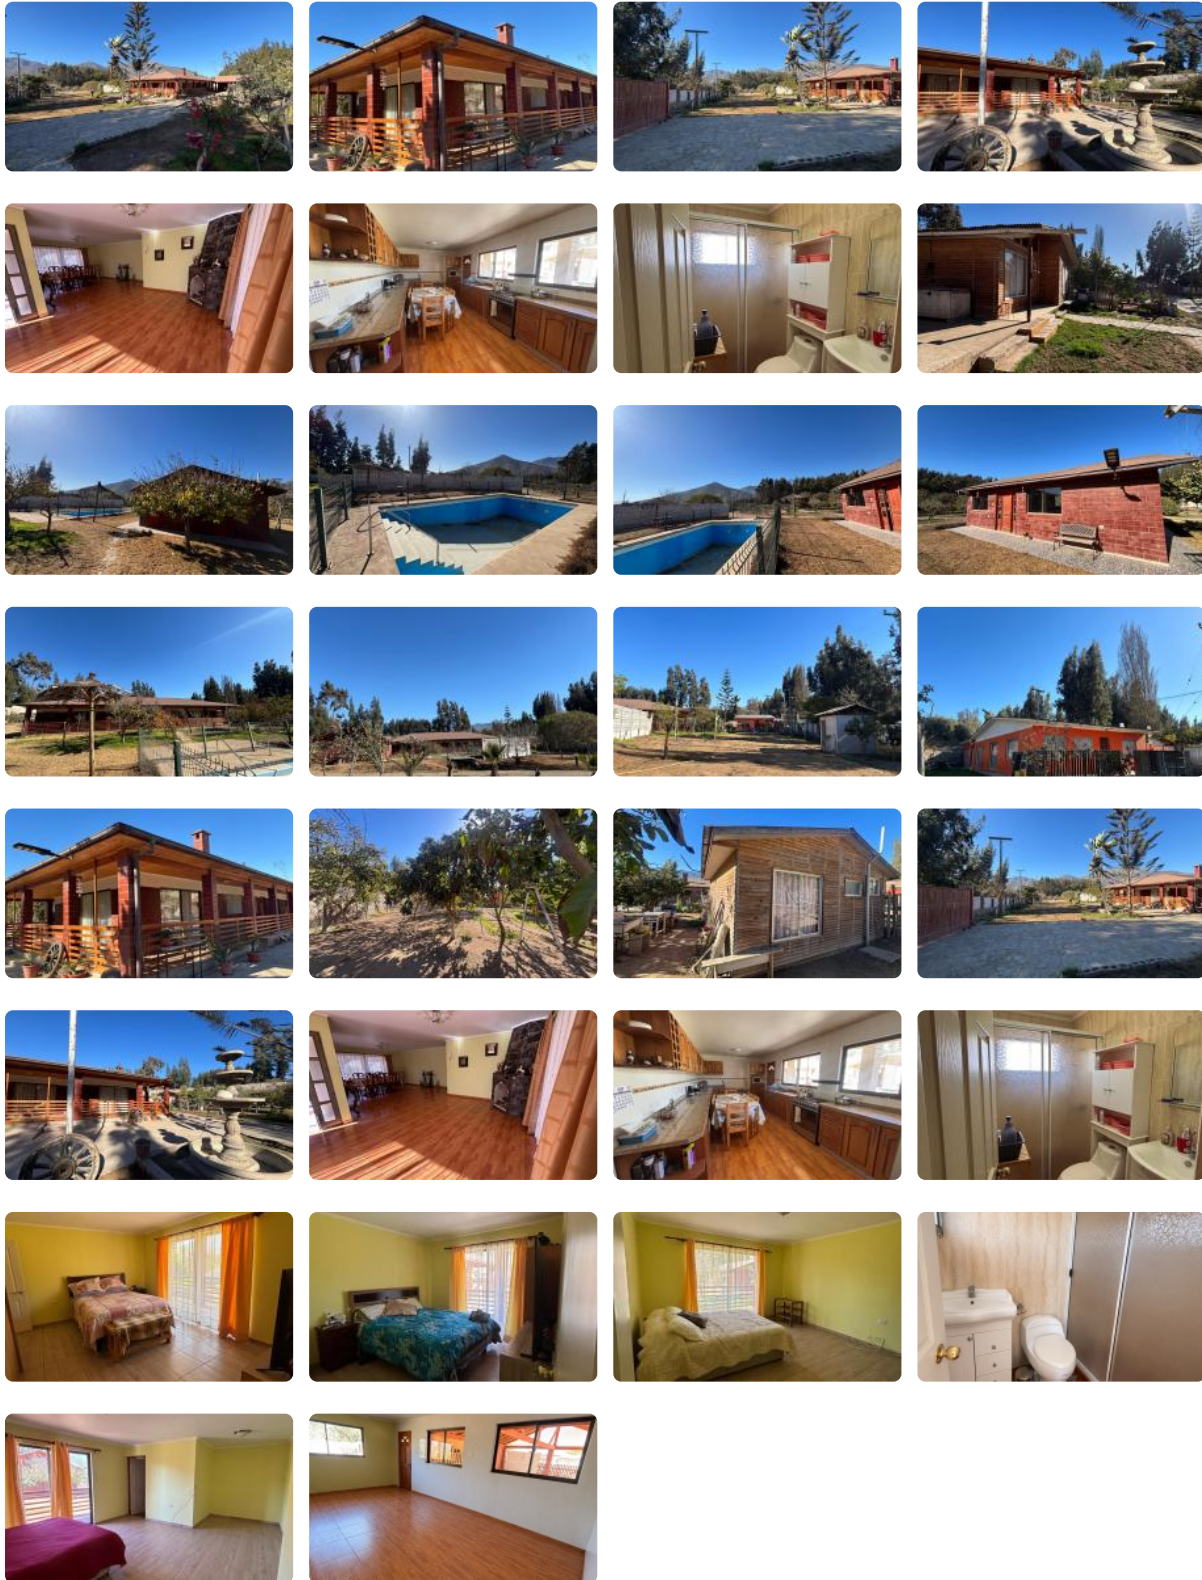

# Increíble Parcela con Piscina y 3 Propiedades | 6.360 m<sup>2</sup>, Gabriela Mistral La Serena

UF 14.714,5 / \$600.000.000

📍 Gabriela Mistral

🛏 10 dormitorios

🚿 6 baños

🚗 6 estacionamientos

🏠 530 m<sup>2</sup> construidos

# Increíble Parcela con Piscina y 3 Propiedades | 6.360 m<sup>2</sup>, Gabriela Mistral La Serena

# Increíble Parcela con Piscina y 3 Propiedades | 6.360 m<sup>2</sup>, Gabriela Mistral La Serena

□ Se Vende Parcela con Casa Principal + Casas Anexas Gabriela Mistral

Oportunidad única de inversión o vivienda familiar

Superficie total: 6.360 m<sup>2</sup> Construido total: Más de 530 m<sup>2</sup>

Casa Principal (300 m<sup>2</sup>):

- 4 dormitorios
- 3 baños
- Living - comedor amplio
- Cocina amoblada
- Sala de estar
- Lavandería
- Piscina
- Quincho totalmente equipado
- Árboles frutales
- Pozo de agua potable propio