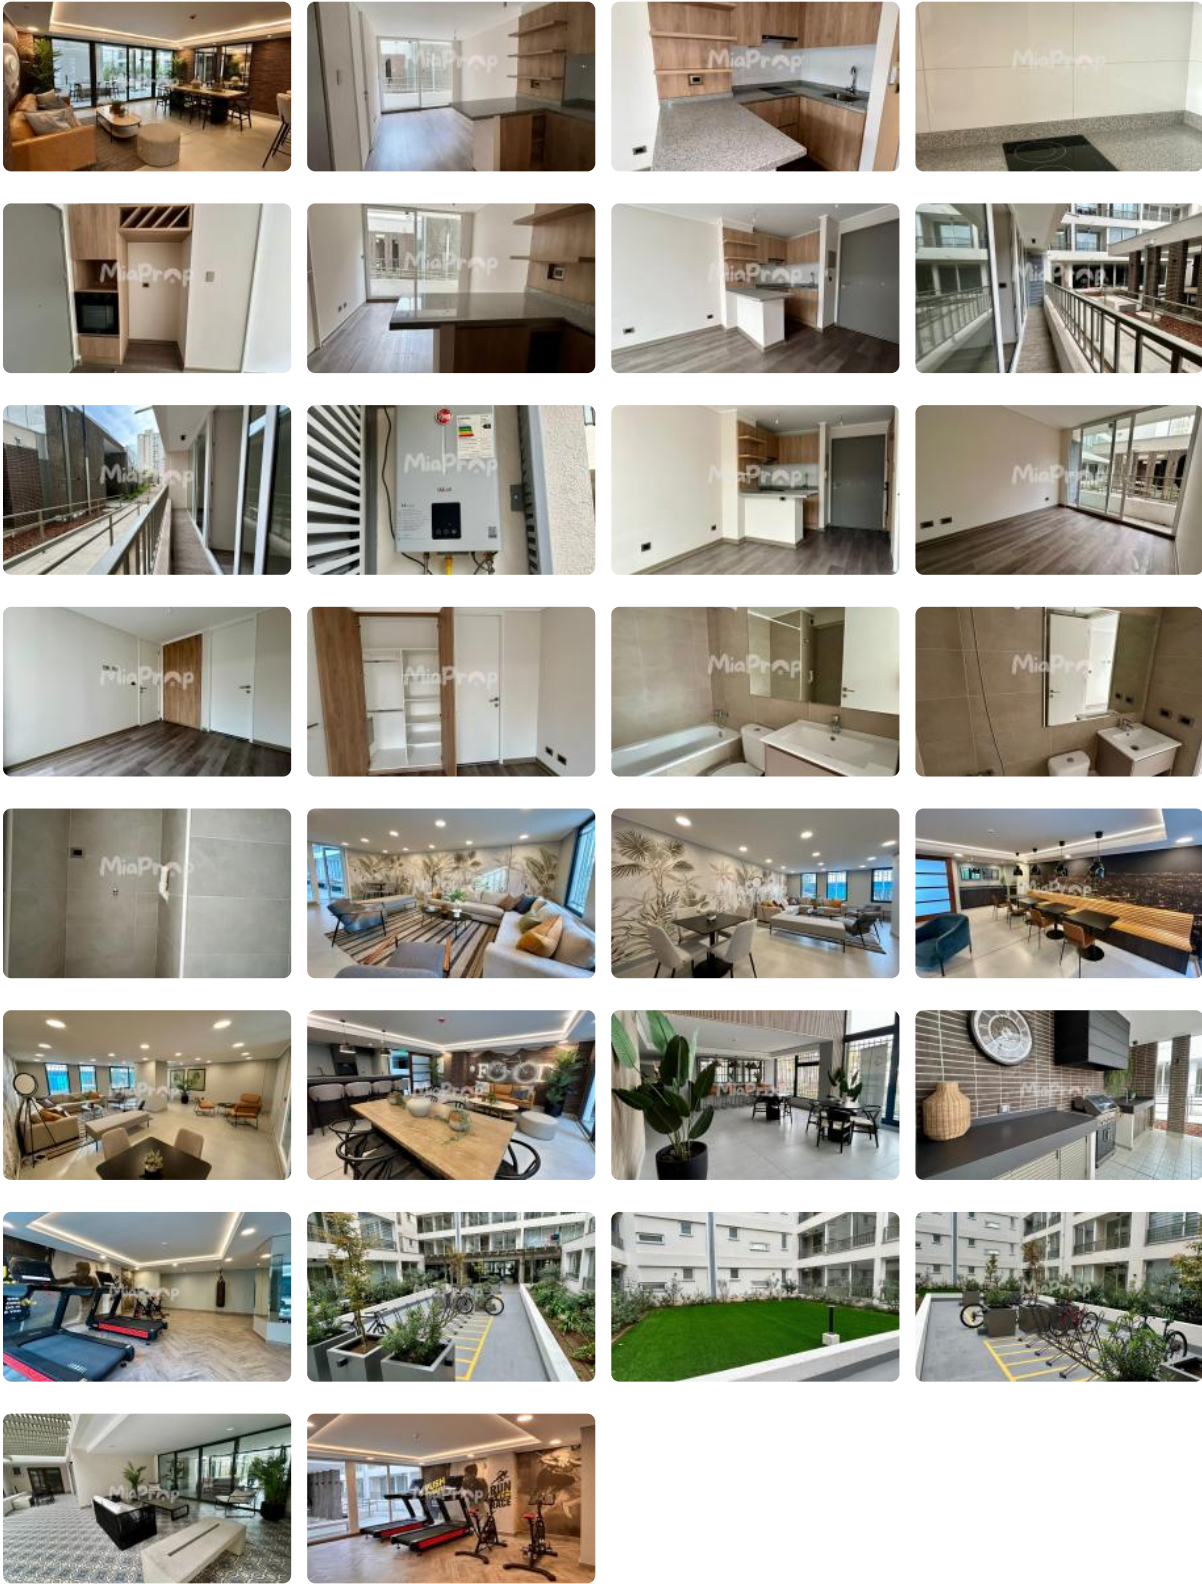

ARRIENDO DPTO. NUEVO 1D1B A PASOS DE HOSPITAL SAN BORJA ARRIARAN

UF 8,6 / \$350.000

📍 SANTA ROSA CON AV MATTÁ

🛏 1 dormitorios

🚿 1 baños

🏠 35 m² construidos

🌿 4 m² terraza

ARRIENDO DPTO. NUEVO 1D1B A PASOS DE HOSPITAL SAN BORJA ARRIARAN

ARRIENDO DPTO. NUEVO 1D1B A PASOS DE HOSPITAL SAN BORJA ARRIARAN

Se arrienda dpto. Nuevo de **1D1B en Santa Rosa 865**, ubicado en Piso 1, cuenta con cocina encimera, horno y campana, conexión a lavadora.

Arriendo **\$350.000** más gastos comunes de aprox. **\$60.000.-**

Edificio cuenta con seguridad 24/7, áreas verdes, salones comunes, quinchos, estacionamiento de visitas, Gym, ciclero.

Excelente ubicación y conectividad, colegios, clínicas, supermercado, autopista, entre otros lugares de interés.