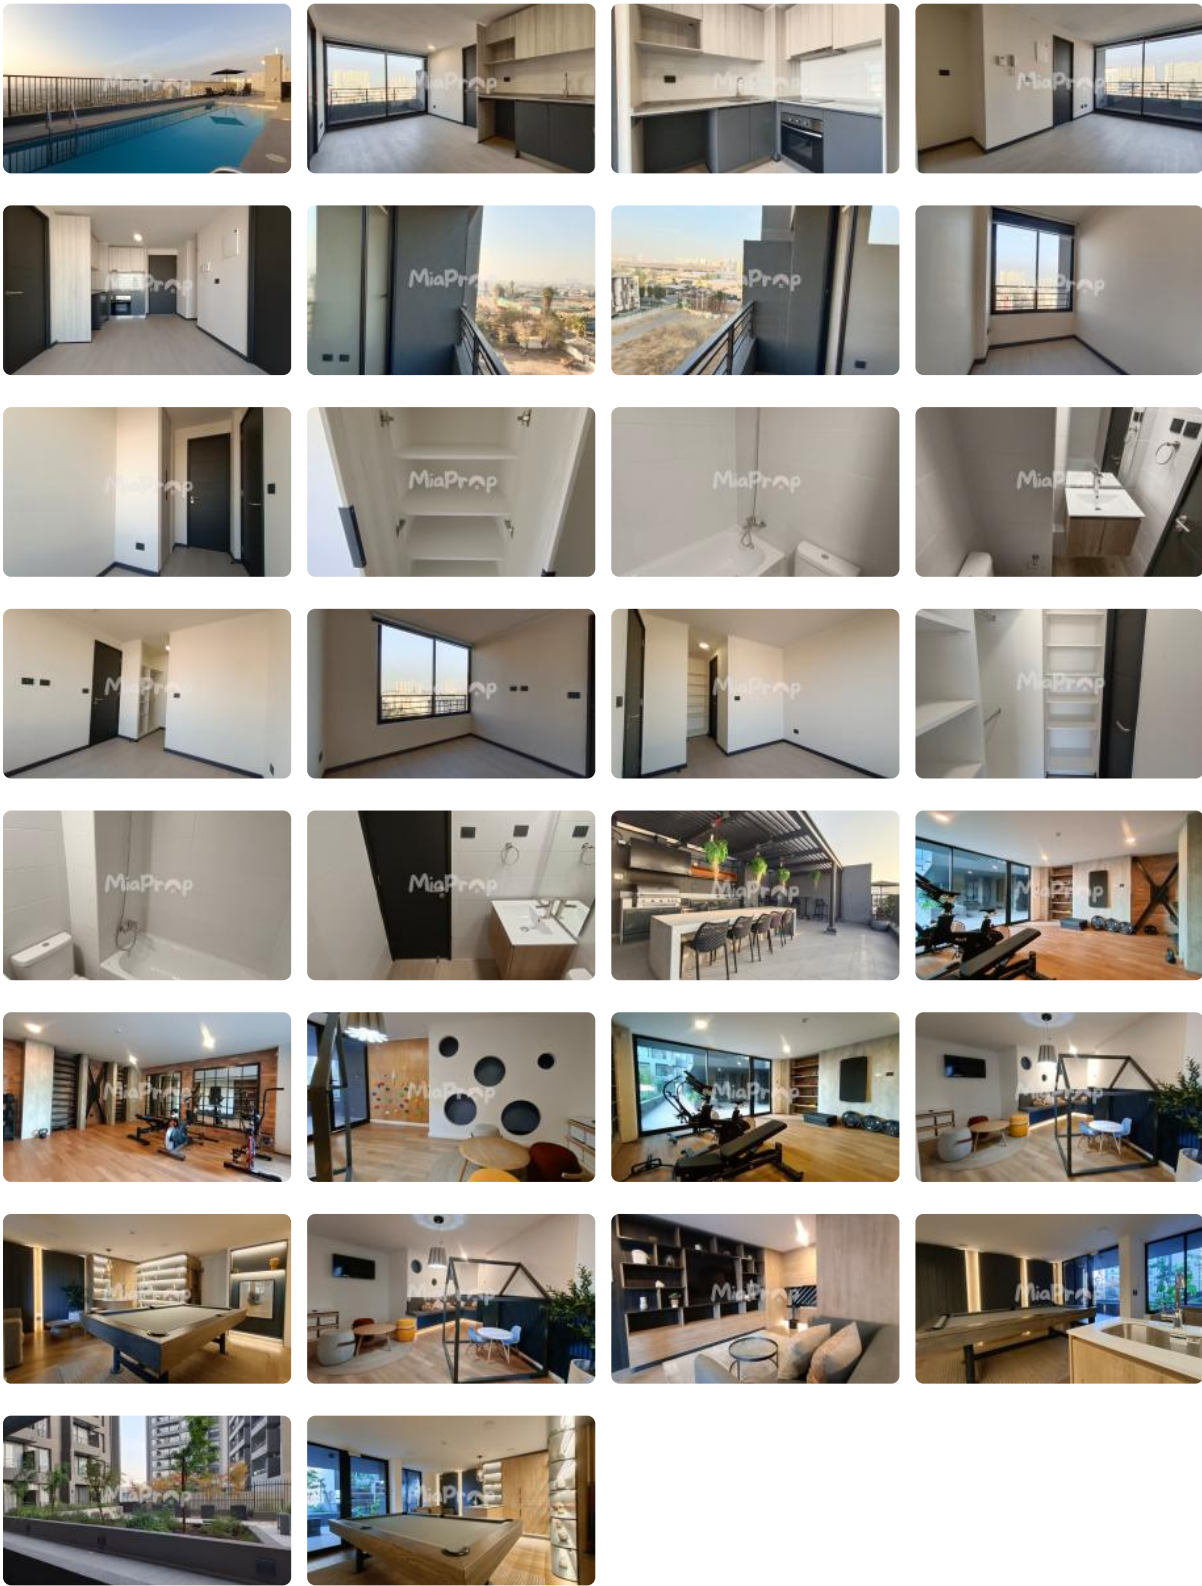

SE ARRIENDA DPTO. 2D2B CON ESTAC Y BOD. CERCANO A METRO MIRADOR

UF 11,8 / \$480.000

📍 MIRADOR AZUL CON FROILAN ROA

🛏 2 dormitorios

🚿 2 baños

🚗 1 estacionamientos

🏠 48 m² construidos

🌿 4 m² terraza

SE ARRIENDA DPTO. 2D2B CON ESTAC Y BOD. CERCANO A METRO MIRADOR

SE ARRIENDA DPTO. 2D2B CON ESTAC Y BOD. CERCANO A METRO MIRADOR

Se arrienda dpto. **2D2B**, ubicado en Piso 8 cercano a metro Mirador, cuenta con cocina encimera, horno y campana, conexión a lavadora.

Arriendo **\$480.000** más gastos comunes de aprox. **\$120.000.-**

Edificio cuenta con seguridad 24/7, áreas verdes, salones comunes, quinchos, estacionamiento de visitas, piscina, sala de juegos, gym.