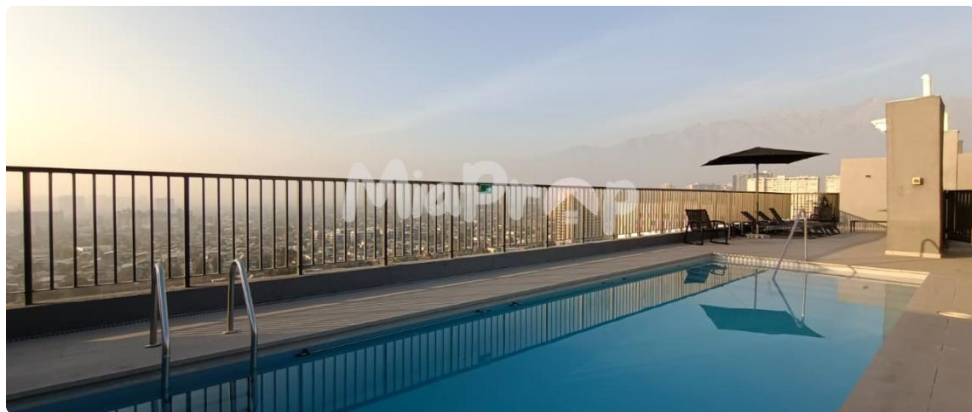

SE ARRIENDA DPTO. 2D2B CON ESTAC Y BOD. CERCANO A METRO MIRADOR

UF 11,8 / $480.000

📍 MIRADOR AZUL CON FROILAN ROA

🛏 2 dormitorios

🚿 2 baños

🚗 1 estacionamientos

🏠 48 m² construidos

🌿 4 m² terraza