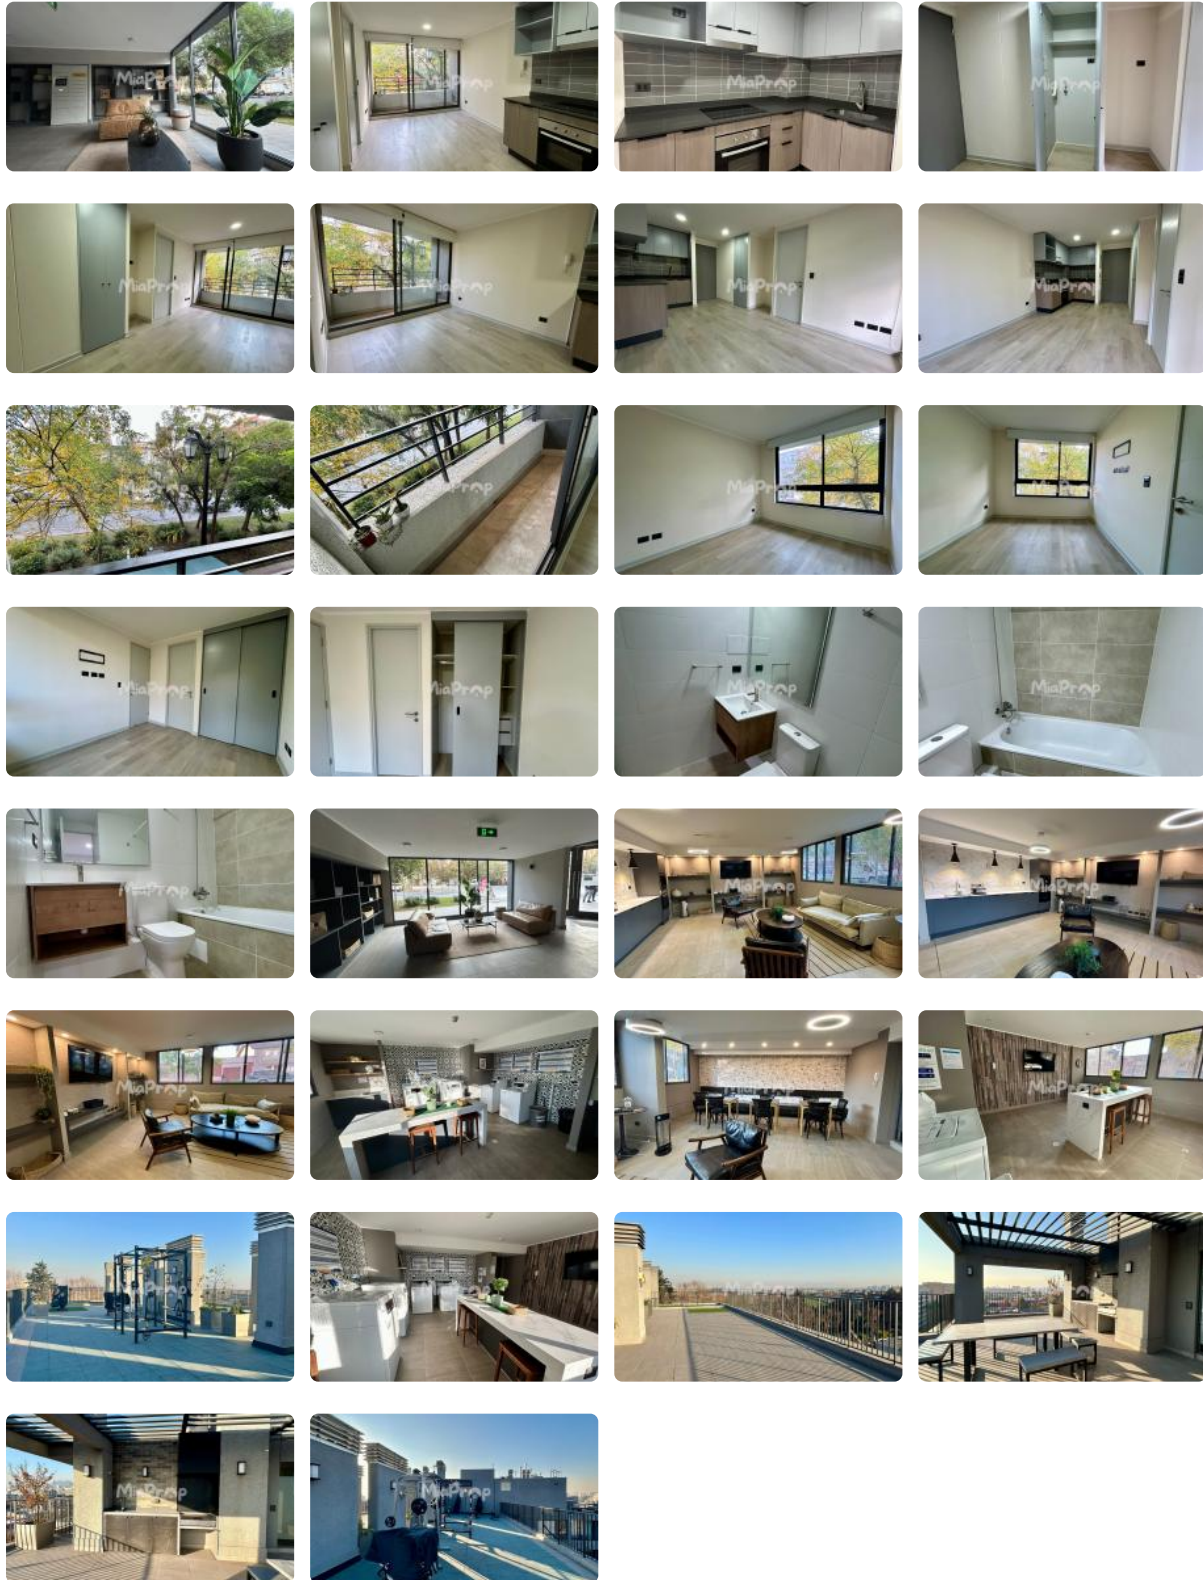

SE ARRIENDA DPTO. 1D1B CERCANO A METRO PARQUE O HIGGINS

UF 8,1 / \$330.000

📍 AV ESPAÑA CON BLANCO ENCALADA

🛏 1 dormitorios

🚿 1 baños

🏠 33 m² construidos

🌿 3 m² terraza

GlobalBrokers

SE ARRIENDA DPTO. 1D1B CERCANO A METRO PARQUE O'HIGGINS

SE ARRIENDA DPTO. 1D1B CERCANO A METRO PARQUE O'HIGGINS

Se arrienda dpto. **1D1B**, ubicado en Piso 2, cuenta con cocina encimera, horno y campana, conexión a lavadora.