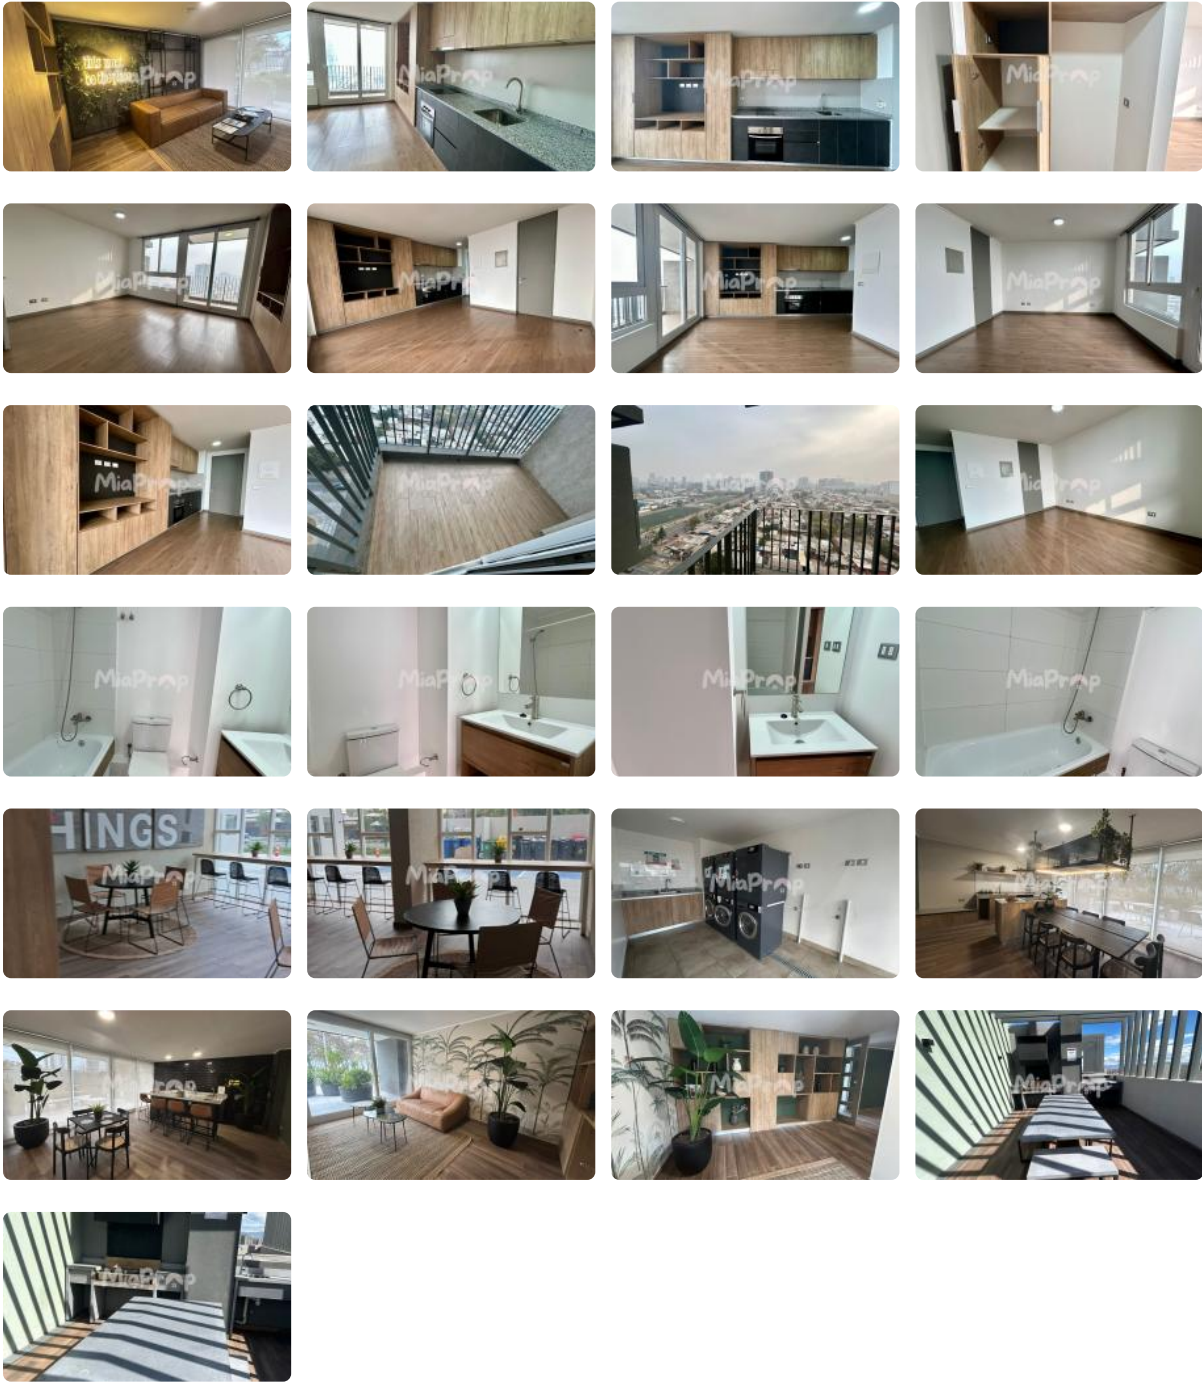

SE ARRIENDA STUDIO CERCANO A METRO, PLAZA VESPUCCIO, LIDER

UF 7 / \$285.000

📍 NUEVA UNO CON FROILAN LAGOS

🛏 1 dormitorios

🚿 1 baños

🏠 30 m² construidos

🌿 4 m² terraza

GlobalBrokers

SE ARRIENDA STUDIO CERCAÑO A METRO, PLAZA VESPUCCIO, LIDER

SE ARRIENDA STUDIO CERCANO A METRO, PLAZA VESPUCIO, LIDER

Se arrienda Dpto. Studio ubicado en Piso 15, con balcón vista despejada. Cercano a Metros Macul, Mirador y Vicuña Mackenna.

Arriendo **\$285.000** más gastos comunes de **\$60.000** aprox. con excelente ubicación y conectividad.

Depto. cuenta con cocina encimera, horno y campana.

Edificio cuenta con áreas comunes, Seguridad **24/7**, Quinchos, Salones, CoWork, Gym, lavandería, Estacionamiento de visitas, Cercano a comercios, Clínicas,