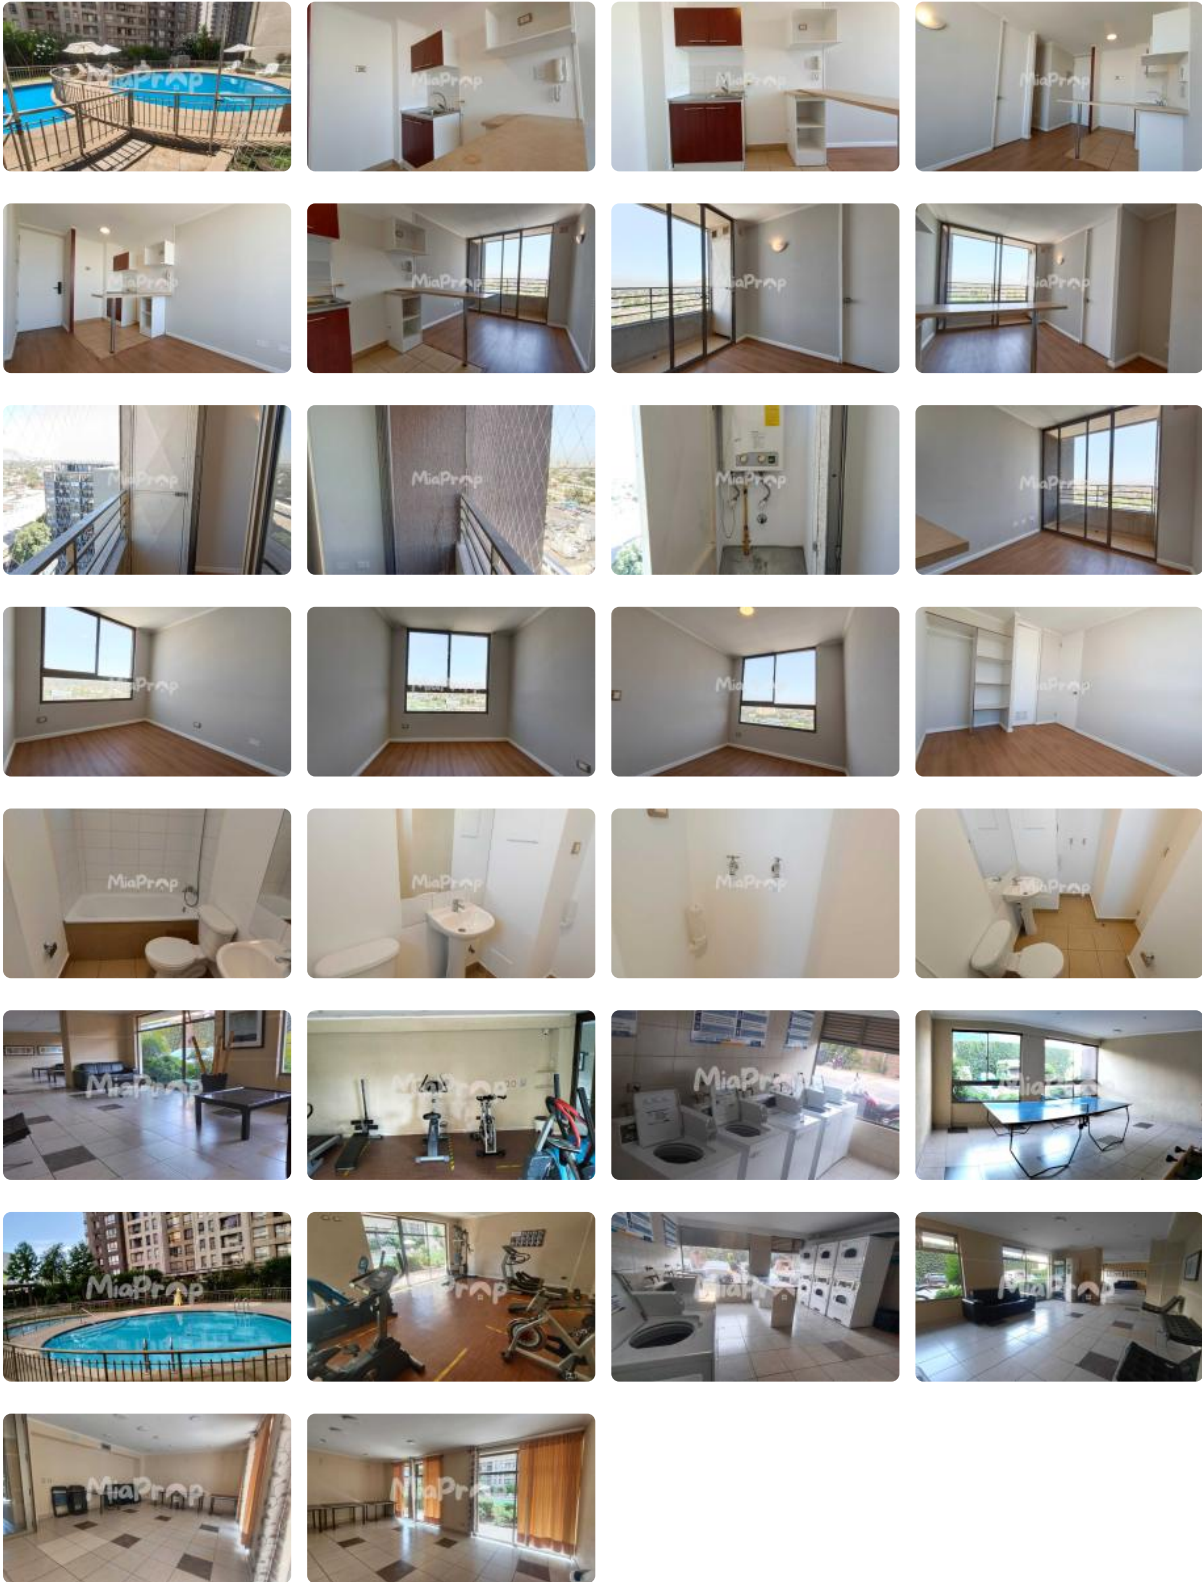

# SE ARRIENDA DPTO. 1D1B CERCAÑO A METRO HOSPITALES

UF 6,4 / \$260.000

📍 NUEVA ANDRES BELLO CON FERMIN VIVACETA

🛏 1 dormitorios

🚿 1 baños

🏠 32 m<sup>2</sup> construidos

🏠 3 m<sup>2</sup> terraza

GlobalBrokers

# SE ARRIENDA DPTO. 1D1B CERCAO A METRO HOSPITALES

# SE ARRIENDA DPTO. 1D1B CERCANO A METRO HOSPITALES

Se arrienda departamento 1D1B, ubicado en Piso 4 cercano a metro Hospitales y supermercados.

Arriendo \$260.000 más gastos comunes de aprox. \$60.000, conexión a lavadora.

Edificio cuenta con vigilancia 24/7, gimnasio, lavandería, estacionamiento de visitas, áreas verdes, salones comunes, piscina.

Excelente ubicación y conectividad, sector residencial, colegios, clínicas, comercios, entre otros lugares de interés.