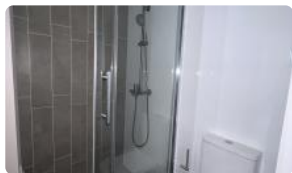

Amplio Dpto a estrenar 2D2B+Terraza+Bodega en Arriendo a pasos del Metro Santiago

UF 11,1 / \$450.000

📍 Parque Ohiggins

🛏 2 dormitorios

🛏 1 dormitorios en suite

🚿 2 baños

🚗 0 estacionamientos

Amplio Dpto a estrenar 2D2B+Terraza+Bodega en Arriendo a pasos del Metro Santiago

Gastos comunes aproximados: \$80.000

Más características

Amplio Dpto a estrenar 2D2B+Terraza+Bodega en Arriendo a pasos del Metro Santiago

Barrio:

Metro (9 min)
Colegios (5 min)
Supermercado (8 min)
Clínicas (15 min)
Ciclovía (3 min)
Comercio (2 min)
Comisaría (10 min)
Estación de servicios (5 min)
Locomoción colectiva (2 min)
Parques (3 min)