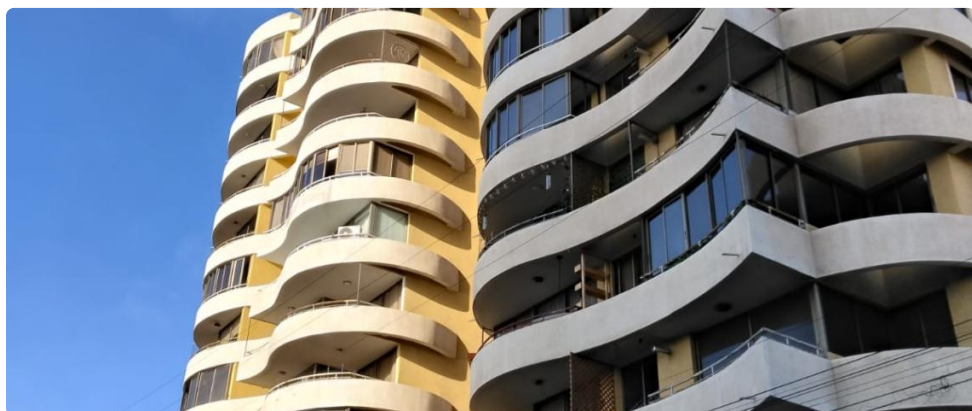

DEPARTAMENTO AMOBLADO DE 01 DORMITORIO EDIFICIO OCEANO SECTOR PLAYA BLANCA

UF 17,9 / \$730.000

📍 BALNEARIO MUNICIPAL

🛏 1 dormitorios

🛏 1 dormitorios en suite

🚿 1 baños

🚗 1 estacionamientos

🏠 42 m² construidos

🌿 5 m² terraza

DEPARTAMENTO AMOBLADO DE 01 DORMITORIO EDIFICIO OCEANO

SECTOR PLAYA BLANCA

Disfrute de la comodidad de vivir a solo pasos del Balneario Municipal de Antofagasta en este exclusivo departamento amueblado, diseñado para quienes buscan calidad de vida y conectividad inmediata. Una oportunidad excepcional para establecerse en el prestigioso Edificio Océano, en el corazón del sector sur, garantizando un estilo de vida cómodo y funcional a metros de la costa.

En cuanto a sus especificaciones técnicas y comodidades adicionales, el departamento destaca por incluir una agradable terraza de 5 metros cuadrados, ideal para disfrutar de la ventilación natural y el ambiente marino característico del sector. Complementando su funcionalidad, la unidad cuenta con un estacionamiento privado y una bodega independiente, elementos altamente valorados que aportan un valor agregado significativo en una zona de alta demanda. La construcción, que data del año 2011, refleja un estándar de mantenimiento óptimo, asegurando una estructura sólida y acabados de calidad.

El entorno de la propiedad es, sin duda, uno de sus mayores atributos. Ubicado en el consolidado sector de Playa Blanca, el departamento se encuentra rodeado de una vasta oferta de servicios esenciales y recreativos. A pocos minutos caminando, podrá acceder al Balneario Municipal, diversos centros de gastronomía local e internacional, supermercados, farmacias y establecimientos educacionales. La conectividad es fluida hacia el centro de la ciudad y otras zonas estratégicas de Antofagasta, con excelente acceso a transporte público y vías principales.