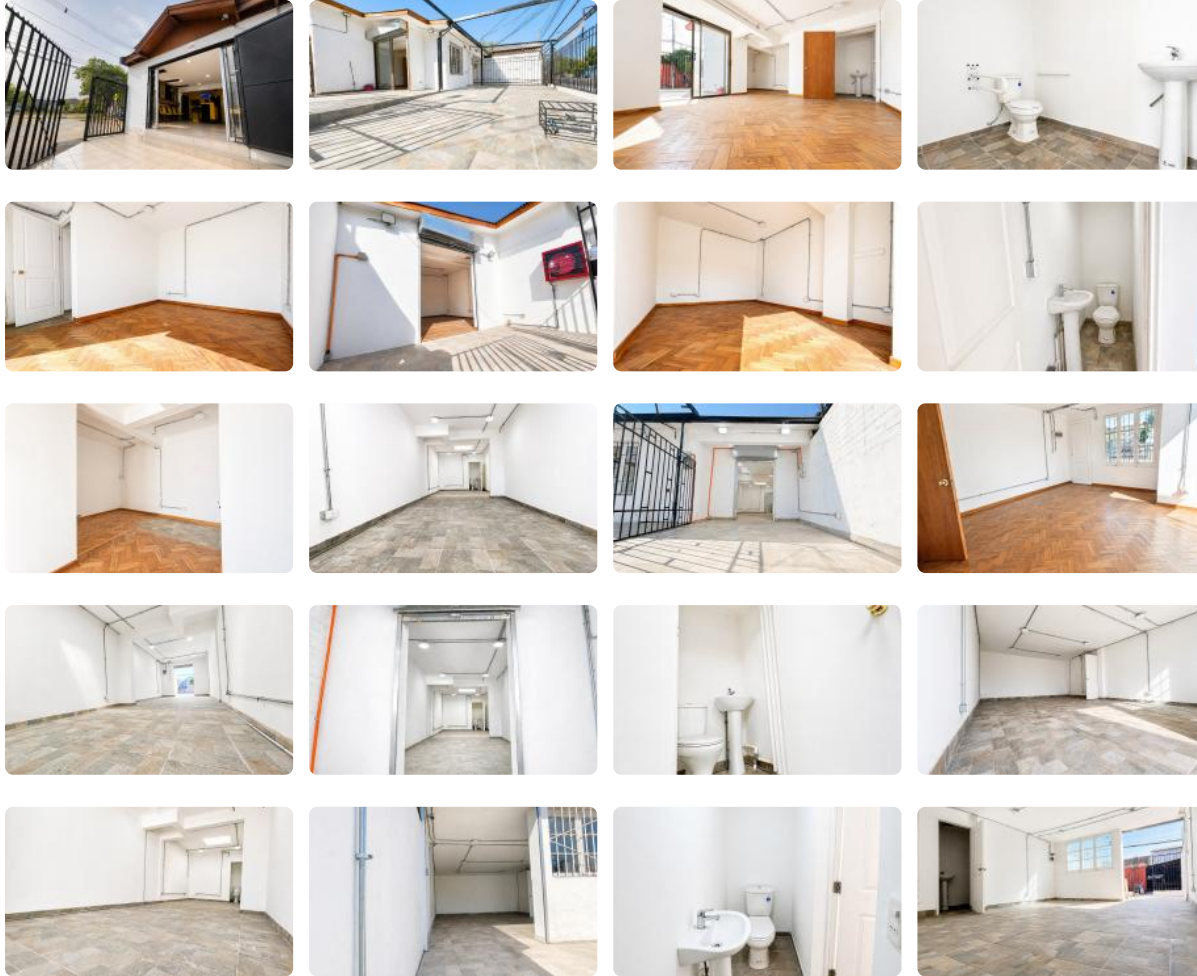

Se arriendan locales comerciales en sector céntrico en Maipú

UF 8,6 / \$350.000

📍 Alberto Ilona

🚻 1 baños

🚗 1 estacionamientos

🏗️ 20 m² construidos

Locales comerciales nuevos

Por Elisa heisse desde 350.000

Por Alberto Ilona desde 550.000

Todos tienen recepción final, están nuevos, listos para su arriendo

Gastos comunes aproximados: \$0

Se arriendan locales comerciales en sector céntrico en Maipú

Más características

Pisos: 1

Año construcción: 1

✓ Agua potable