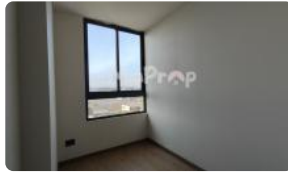

SE ARRIENDA DPTO. 2D2B CERCANO A METRO CERRILLOS

UF 9,8 / \$400.000

📍 BUZETA CON AV. DOS

🛏 2 dormitorios

🚿 2 baños

🏠 45 m² construidos

🌳 4 m² terraza

SE ARRIENDA DPTO. 2D2B CERCANO A METRO CERRILLOS

Se arrienda dpto. **2D2B**, ubicado en Piso 10, cuenta con cocina encimera, horno y campana, conexión a lavadora, refrigerador, microondas.

Arriendo **\$400.000** más gastos comunes de aprox. **\$100.000.-**