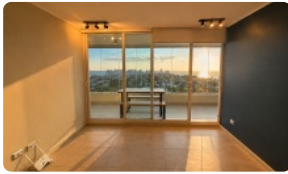

Arriendo dpto Bosques de Montemar - Vista Panorámica

2D+2B+1E

UF 22 / \$897.138

📍 BOSQUES DE MONTEMAR

🛏 2 dormitorios

🛏 2 dormitorios en suite

🚿 2 baños

🚗 1 estacionamientos

🏠 79 m² construidos

🌿 7 m² terraza

Arriendo dpto Bosques de Montemar - Vista Panorámica

2D+2B+1E

Bosques de Montemar - Departamento Semi Amoblado - Estilo Mariposa con Vista Despejada

Ubicado en el piso 21 de 22 del Edificio Panorama, este moderno departamento destaca por su orientación norte, excelente luminosidad natural y una privilegiada vista completamente despejada.

Equipamiento incluido:

- Refrigerador
- Lavavajillas
- Lavadora-secadora
- Taburetes para isla de cocina
- Mesa y banquetas de raulí en la terraza

Áreas comunes del edificio:

- Piscina panorámica
- Gimnasio equipado
- Salón de eventos
- Terraza panorámica