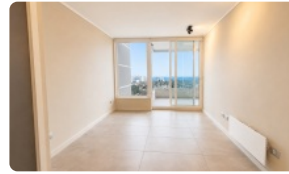

Arriendo dpto Bosques de Montemar - Vista Panorámica

2D+2B+1E

UF 22 / \$897.138

📍 BOSQUES DE MONTEMAR

🛏 2 dormitorios

🛏 2 dormitorios en suite

🚿 2 baños

🚗 1 estacionamientos

🏠 79 m² construidos

🌿 7 m² terraza

Arriendo dpto Bosques de Montemar - Vista Panorámica

2D+2B+1E

Bosques de Montemar - Departamento Semi Amoblado - Estilo Mariposa con Vista Despejada

Ubicado en el piso 21 de 22 del Edificio Panorama, este moderno departamento destaca por su orientación norte, excelente luminosidad natural y una privilegiada vista completamente despejada.