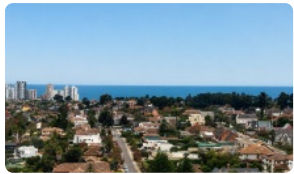

Arriendo dpto Bosques de Montemar - Vista Panorámica

2D+2B+1E

UF 22 / \$897.138

📍 BOSQUES DE MONTEMAR

🛏 2 dormitorios

🛏 2 dormitorios en suite

🚿 2 baños

🚗 1 estacionamientos

🏠 79 m² construidos

🌿 7 m² terraza

Arriendo dpto Bosques de Montemar - Vista Panorámica

2D+2B+1E

Bosques de Montemar - Departamento Semi Amoblado - Estilo Mariposa con Vista Despejada

Ubicado en el piso 21 de 22 del Edificio Panorama, este moderno departamento destaca por su orientación norte, excelente luminosidad natural y una privilegiada vista completamente despejada.