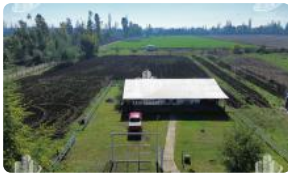

PARCELA CON CASA EN VENTA YERBAS BUENAS, 18 MIN DE LINARES

UF 1.716,6 / \$70.000.000

📍 YERBAS BUENAS, 15 MINUTOS DE LINARES

🛏 3 dormitorios

🚿 1 baños

🚗 2 estacionamientos

🏠 80 m² construidos

🌿 6500 m² terreno

Forma del terreno: **Plano**

PARCELA CON CASA EN VENTA YERBAS BUENAS, 18 MIN DE LINARES

¡Oportunidad Única! Se Vende Hermosa Parcela de 6.500 m² en Yervas Buenas – Región del Maule

Descubre la tranquilidad y el potencial de esta preciosa parcela agrícola, ubicada en un entorno privilegiado y estratégico del Maule, ideal para quienes buscan naturaleza, desconexión o una excelente inversión.

Ubicación inmejorable:

- A 17 minutos de Ruta 5 Sur
- A 18 minutos de Linares
- A 40 minutos de Talca
- A 23 minutos del Lago Colbún
- A 35 minutos de San Clemente

CARACTERÍSTICAS DE LA PROPIEDAD:

- Terreno de 6.500 m² con cierre perimetral completo (cerco de alambre)
- Casa de 80 m²
- 3 dormitorios
- 1 baño
- Amplio living-comedor
- Cocina
- Corredor techado en todo el contorno de la casa
- Bodega adosada
- Abastecimiento completo de agua: potable, de noria y de riego
- Leñera de 3x3 metros
- Árboles frutales en producción
- Acceso directo a camino pavimentado

VENTA SOLO POR MEDIO DE CONTADO

Contáctanos para agendar una visita! (9/4/1/5/1/9/7/7/7 / 904010501090707070)

Más características

PARCELA CON CASA EN VENTA YERBAS BUENAS, 18 MIN DE LINARES

- ✓ Bodega
- ✓ Cocina
- ✓ Comedor
- ✓ Living