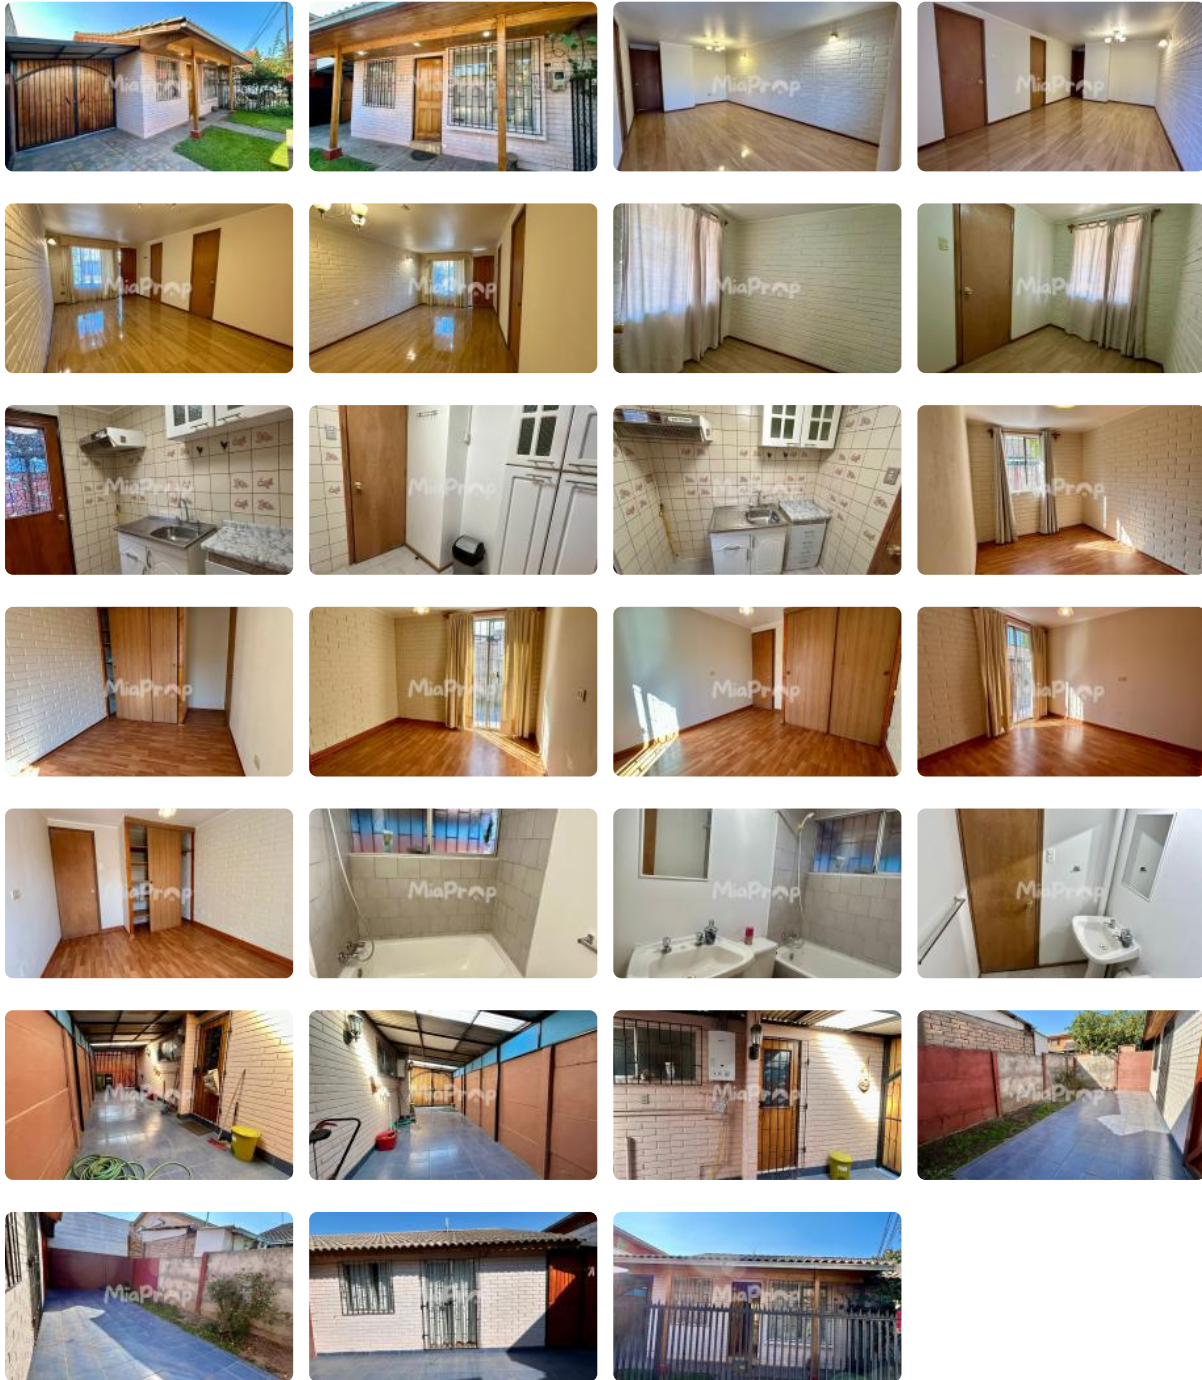

SE ARRIENDA HERMOSA CASA 3D1B CERCANO A HOSPITAL SOTERO DEL RIO

UF 15,9 / \$650.000

📍 EL PEÑON CON NONATO COO

🛏 3 dormitorios

🚿 1 baños

🚗 2 estacionamientos

🏠 65 m² construidos

🌳 102 m² terreno

SE ARRIENDA HERMOSA CASA 3D1B CERCANO A HOSPITAL SOTERO DEL RIO

SE ARRIENDA HERMOSA CASA 3D1B CERCANO A HOSPITAL SOTERO DEL RIO

Se Arrienda hermosa **CASA 3D1B** de un piso, cuenta con cocina y amplio living comedor, habitaciones luminosas, cobertizo con estacionamiento para 2 vehículos, patio con lugar para sembrar o tener plantas a tierra.

Arriendo **\$650.000**.

Ubicada en calle **SAN FERMIN, Comuna de Puente Alto**, Sector residencial.

Cercano a Hospital Sotero del Rio, Mall Tobalaba, comercios, servicios, entre otros lugares de interés...