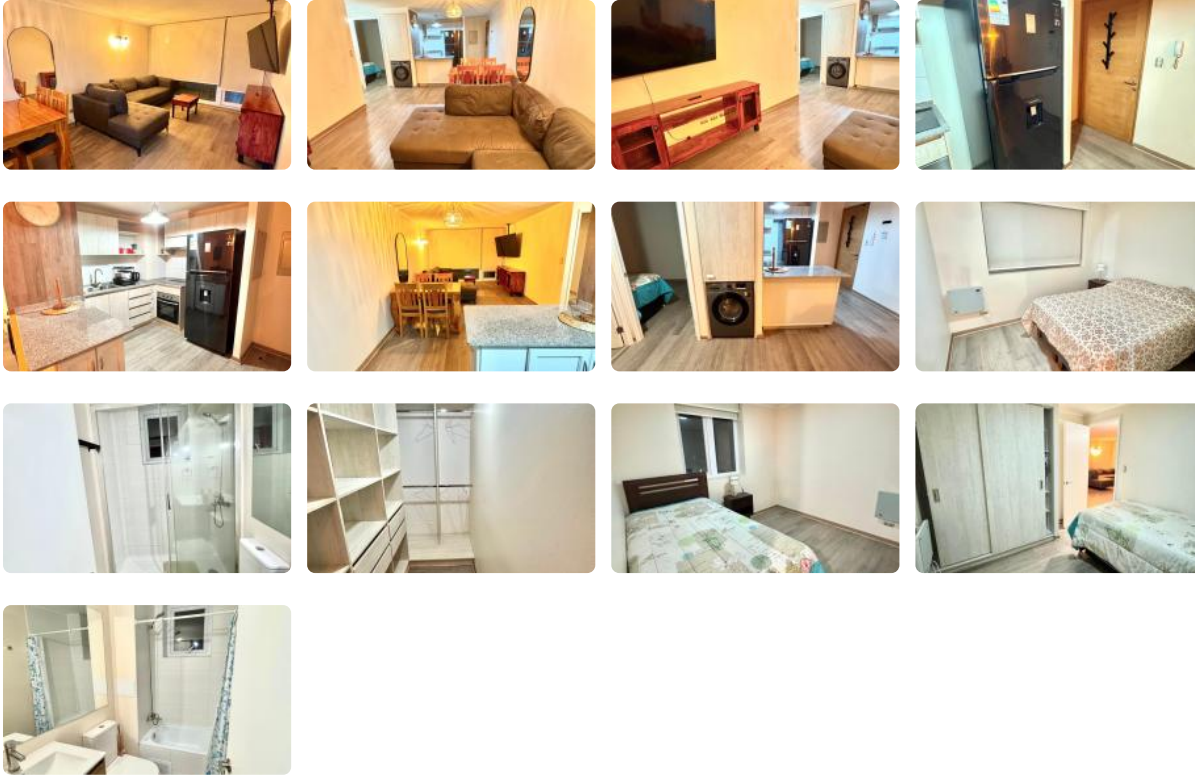

# Departamento AMOBLADO en edificio Walk Anibal Pinto

UF 18,4 / \$750.000

REGIONAL

- 2 dormitorios
- 2 dormitorios en suite
- 2 baños
- 1 estacionamientos
- 53 m<sup>2</sup> construidos
- 7 m<sup>2</sup> terraza

ISA Corretajes Arrienda Departamento Amoblado en edificio Walk Anibal Pinto. Disfruta de espacios luminosos, y una ubicación estratégica que te conecta con todo lo que necesitas. Este departamento consta de living comedor y cocina incorporada con horno y encimera eléctrica. Totalmente amoblado con dos dormitorios en suite y dos baños, balcón y estacionamiento. El edificio cuenta con Acceso controlado, ascensor, quincho, lavandería y sala de cowork.

# Departamento AMOBLADO en edificio Walk Anibal Pinto

## Más características

Orientación: **Norte**

- ✓ Closets
- ✓ Cocina
- ✓ Comedor
- ✓ Dormitorio en suite
- ✓ Living
- ✓ Logia
- ✓ Terraza
- ✓ Walk-in closet
- ✓ Ascensor
- ✓ Estacionamiento de visitas
- ✓ Refrigerador
- ✓ Conserjería
- ✓ Agua potable
- ✓ Amoblado
- ✓ Caldera