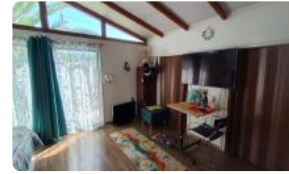

EN VENTA CASA EN VILLA EL ABRAZO DE MAIPU CON PISCINA

UF 4.411,7 / \$180.000.000

📍 VILLA LOS HEROES

🛏 4 dormitorios

🛏 1 dormitorios en suite

🚿 1 baños

🚗 2 estacionamientos

🏠 115 m² construidos

🌳 135 m² terreno

EN VENTA CASA EN VILLA EL ABRAZO DE MAIPU CON PISCINA

Esta espaciosa casa de dos niveles cuenta con una superficie construida de 115 m² sobre un terreno total de 135 m², ofreciendo el equilibrio perfecto entre espacio interior y áreas exteriores para el desarrollo de su familia. La distribución inteligente de la planta contempla un total de 4 dormitorios, incluyendo una habitación principal configurada en suite, lo que garantiza la privacidad y el descanso necesario para los jefes de hogar. Además, la propiedad dispone de un baño completo de finas terminaciones y capacidad de estacionamiento para 2 vehículos, asegurando comodidad y seguridad para sus activos móviles.