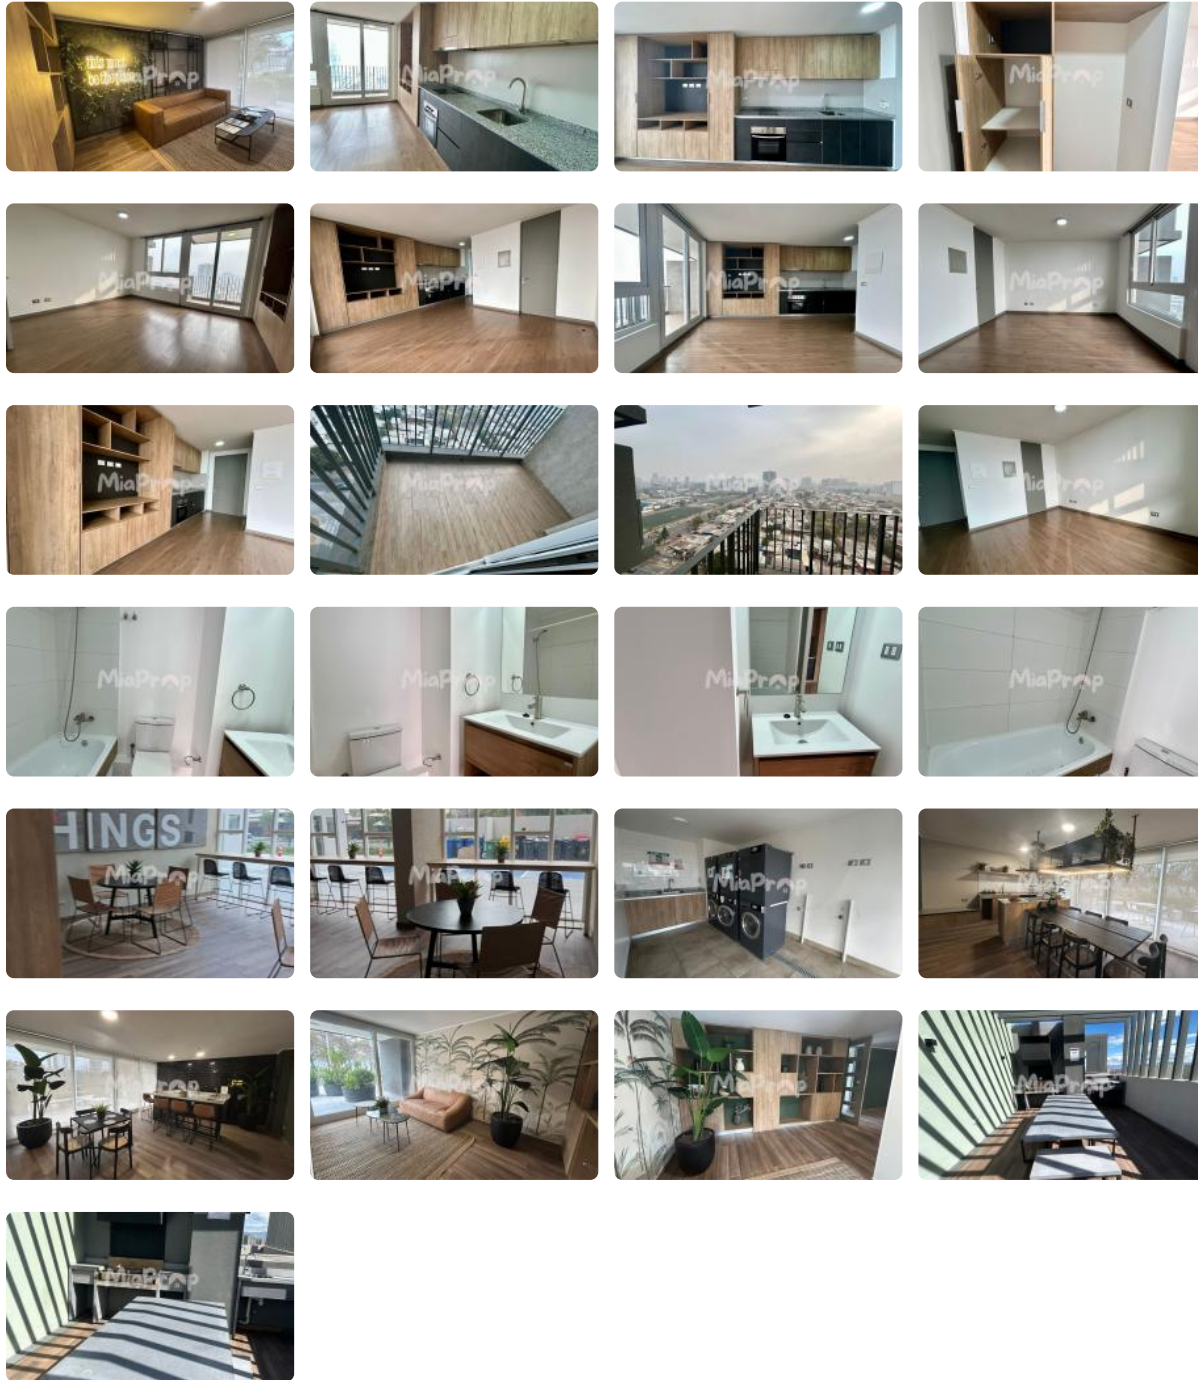

# SE ARRIENDA STUDIO CERCANO A MALL PLAZA VESPUCCIO

UF 7 / \$285.000

📍 NUEVA UNO CON FROILAN LAGOS

🛏 1 dormitorios

🚿 1 baños

🏠 30 m<sup>2</sup> construidos

🌿 4 m<sup>2</sup> terraza

# SE ARRIENDA STUDIO CERCAO A MALL PLAZA VESPUICIO

Se arrienda dpto. STUDIO en NUEVA UNO 6476, ubicado en Piso 15, cuenta con cocina encimera, horno y campana.

Arriendo \$285.000 más gastos comunes de aprox. \$60.000.-

Edificio cuenta con seguridad 24/7, áreas verdes, salones comunes, quinchos, estacionamiento de visitas, lavandería, gimnasio.

Excelente ubicación y conectividad, colegios, clínicas, supermercado, autopista, entre otros lugares de interés.