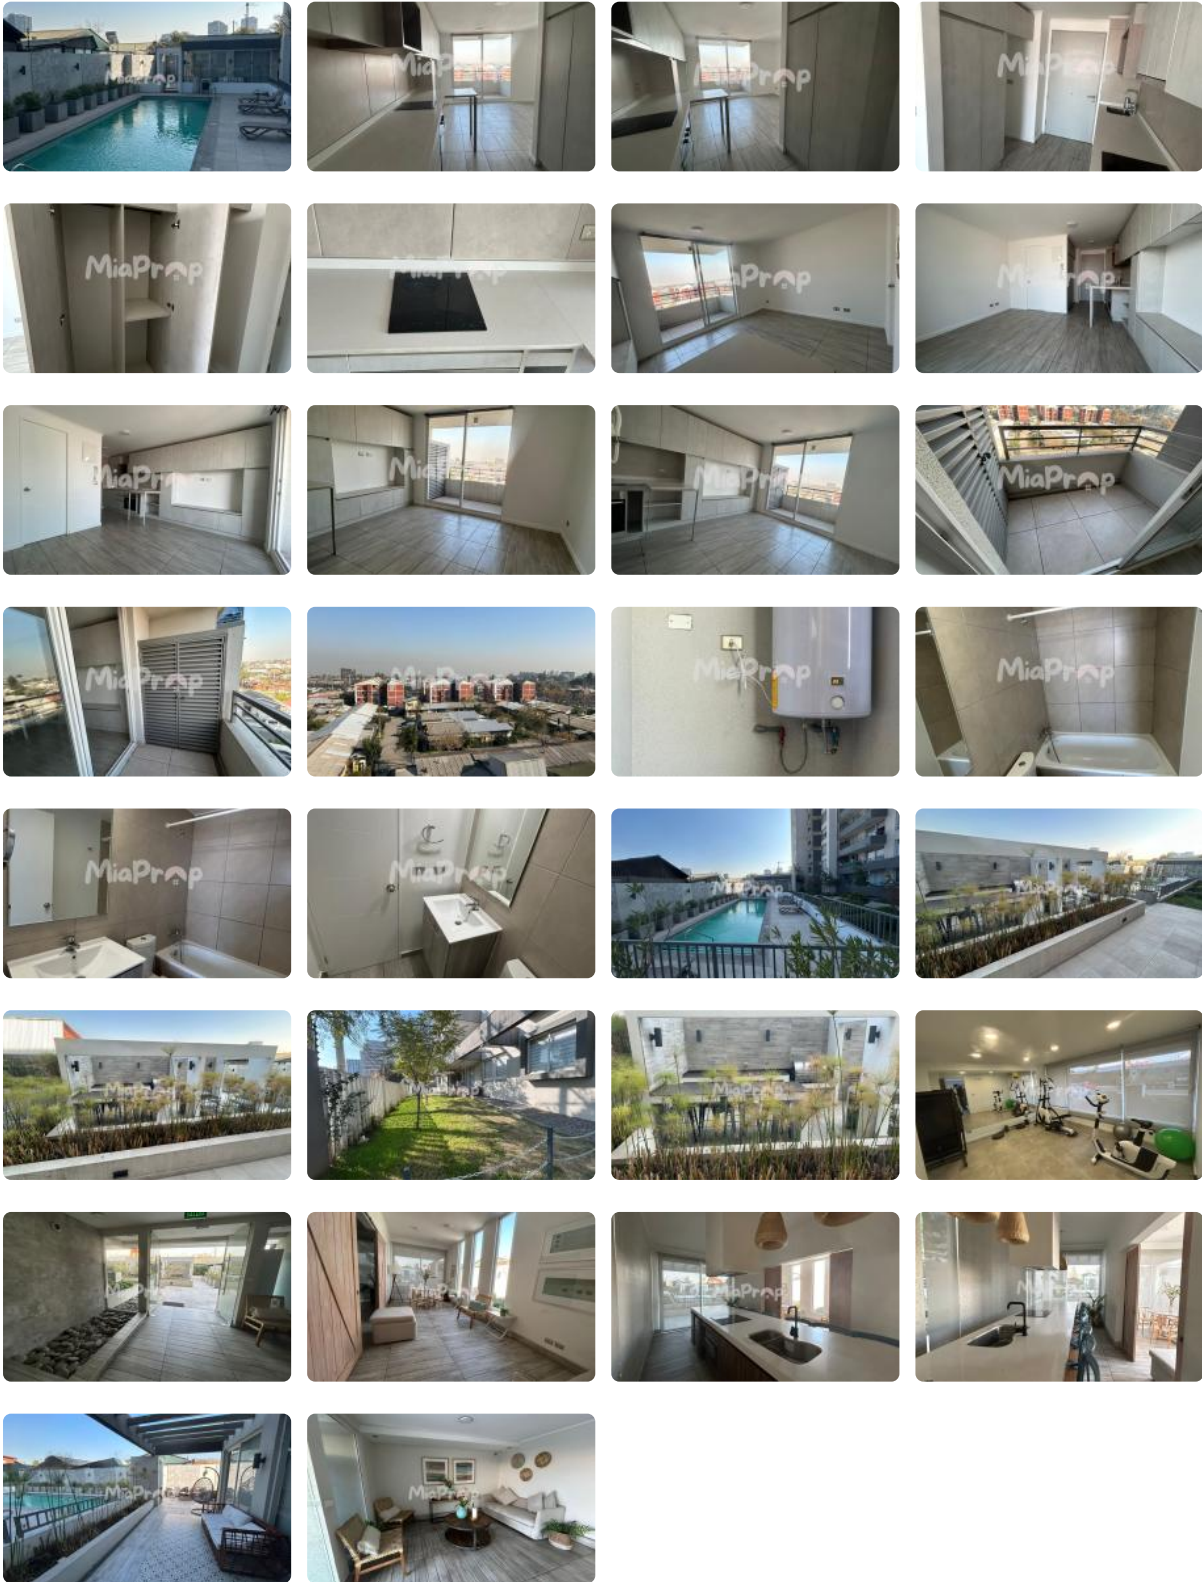

# ARRIENDO DPTO STUDIO CERCANO A METRO VICENTE VALDÉS

UF 7,8 / \$320.000

📍 AMERICO VESPUCCIO CON LAS ACACIAS

🛏 1 dormitorios

🚿 1 baños

🏠 30 m<sup>2</sup> construidos

🏠 4 m<sup>2</sup> terraza

GlobalBrokers

# ARRIENDO DPTO STUDIO CERCANO A METRO VICENTE VALDÉS

Se arrienda dpto. **STUDIO**, ubicado en Piso 8, cuenta con cocina encimera, horno y campana.

Arriendo **\$320.000** más gastos comunes de aprox. **\$60.000.-**

Edificio cuenta con seguridad 24/7, áreas verdes, salones comunes, quinchos, estacionamiento de visitas, Gym, piscina.

Excelente ubicación y conectividad, colegios, clínicas, supermercado, autopista, entre otros lugares de interés.