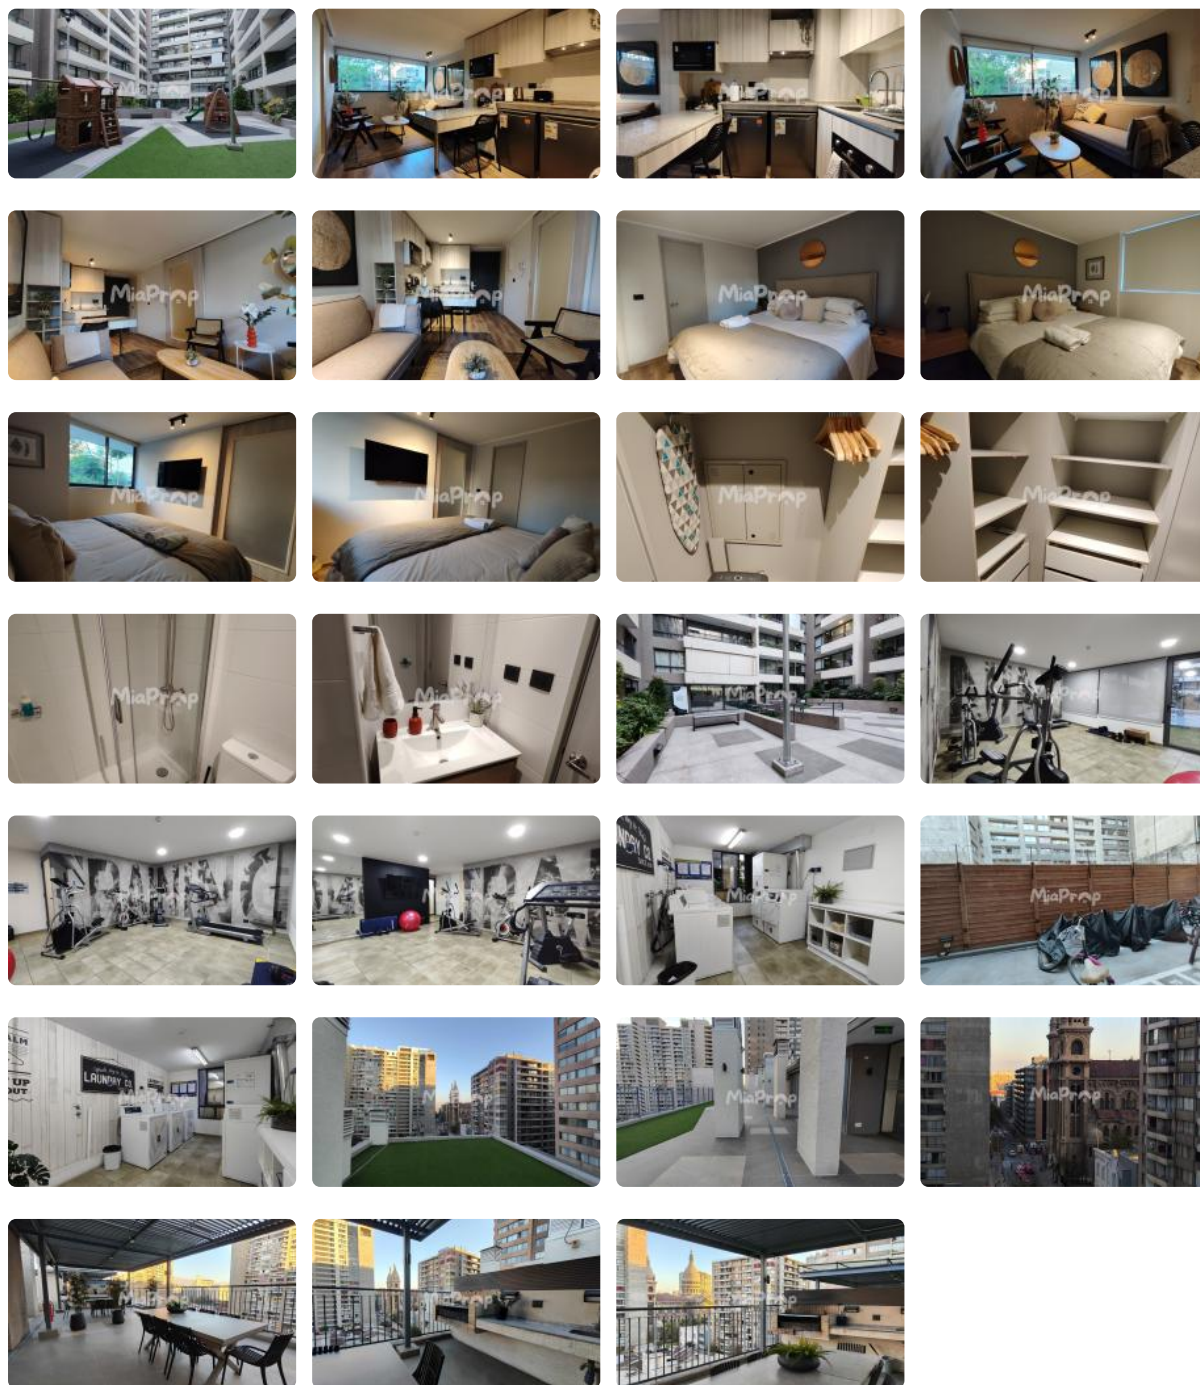

SE ARRIENDA DPTO 1D1B AMOBLADO CERCANO A (M) PARQUE ALMAGRO

UF 9,3 / \$380.000

📍 ARTURO PRAT CON STA. ISABEL

🛏 1 dormitorios

🚿 1 baños

🏠 32 m² construidos

SE ARRIENDA DPTO 1D1B AMOBLADO CERCANO A (M) PARQUE ALMAGRO

Se arrienda dpto. **1D1B amoblado**, ubicado en Piso 2, cuenta con cocina encimera, horno y campana, refrigerador, microondas.

Arriendo **\$380.000** más gastos comunes de aprox. **\$80.000.-**

Edificio cuenta con seguridad 24/7, áreas verdes, salones comunes, quinchos, estacionamiento de visitas, Gym, bicicletero, lavandería.