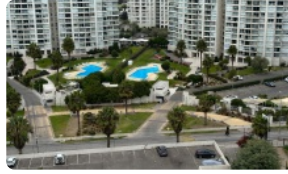

Amplio Departamento en Plena Avenida del Mar a Pasos de Enjoy, de Marzo a Diciembre.

UF 18,4 / \$750.000

📍 LOS PESCADORES

🛏 2 dormitorios

🚿 1 baños

🚗 1 estacionamientos

□ Amplio Departamento en Plena Avenida del Mar a Pasos de Enjoy, de Marzo a Diciembre.

□ Exclusivo Departamento en Avenida del Mar con Espectacular Entorno Costero.

Descubre este acogedor y elegante departamento ubicado en uno de los sectores más cotizados de Avenida del Mar, a pasos de la playa y muy cerca de Enjoy Coquimbo. Un lugar ideal para vivir, vacacionar o invertir, rodeado de servicios, restaurantes y una inigualable vista al entorno costero.

□ **Vive la experiencia de la costa todos los días**, disfrutando de extensas áreas verdes, piscinas, palmeras y la tranquilidad de un entorno privilegiado. Su excelente ubicación permite acceder caminando a la playa, ciclovías, cafeterías, restaurantes y al casino Enjoy.