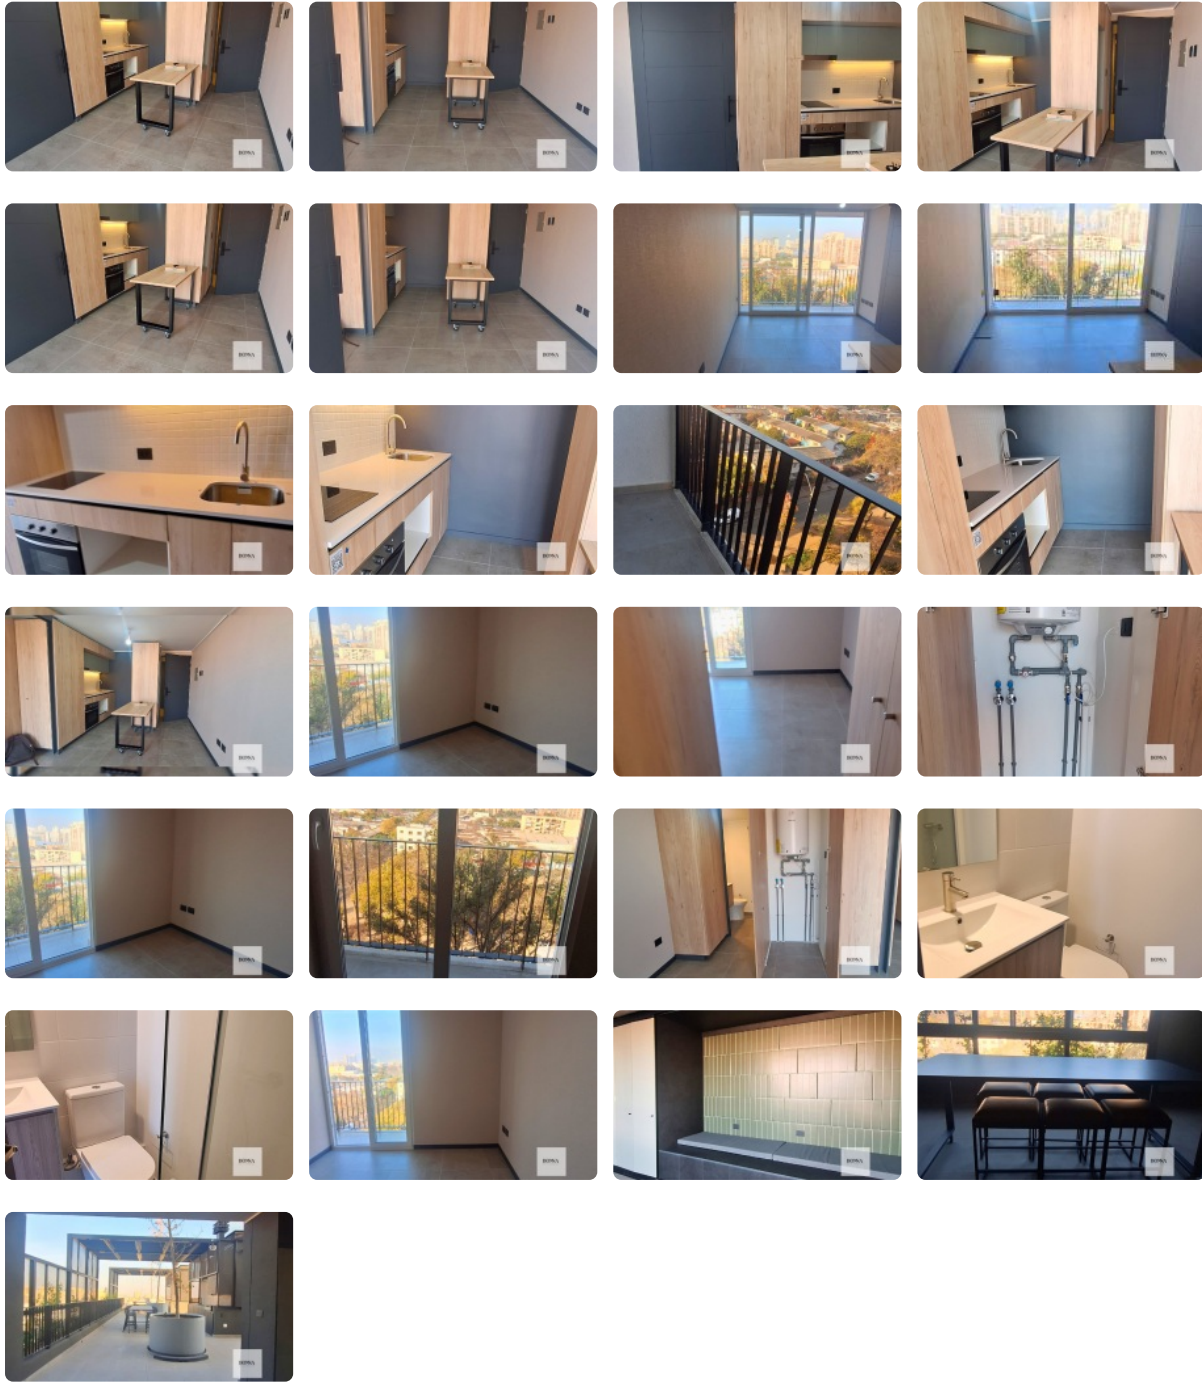

¡Estrena departamento nuevo en Santiago Centro! A pasos de Metro Cumming

UF 9,3 / \$380.000

📍 A pasos de Metro Cumming

🛏 1 dormitorios

🚿 1 baños

🏠 2 m² terraza

GlobalBrokers

¡Estrena departamento nuevo en Santiago Centro! A pasos de Metro Cumming

¡Estrena departamento nuevo en Santiago Centro! A pasos de Metro Cumming

Departamento NUEVO en arriendo – Santiago Centro

A pasos de Metro Cumming • \$380.000 mensuales (incluye gasto común) • Sin corretaje

¡Sé el primero en vivir en este departamento recién entregado! Ubicado en un moderno edificio del año 2026 en Santiago Centro, con excelente conectividad y cercanía a Metro Cumming, Barrio Brasil y servicios esenciales.

Características

- 1 dormitorio
- 1 baño
- 30 m² interiores aprox.
- Terraza / balcón privado
- Piso 8
- Edificio nuevo con conserjería y seguridad 24/7

Condiciones

- Arriendo mensual: \$380.000
- Gasto común: incluido
- Garantía: puede pagarse en hasta 6 cuotas
- Sin comisión de corretaje