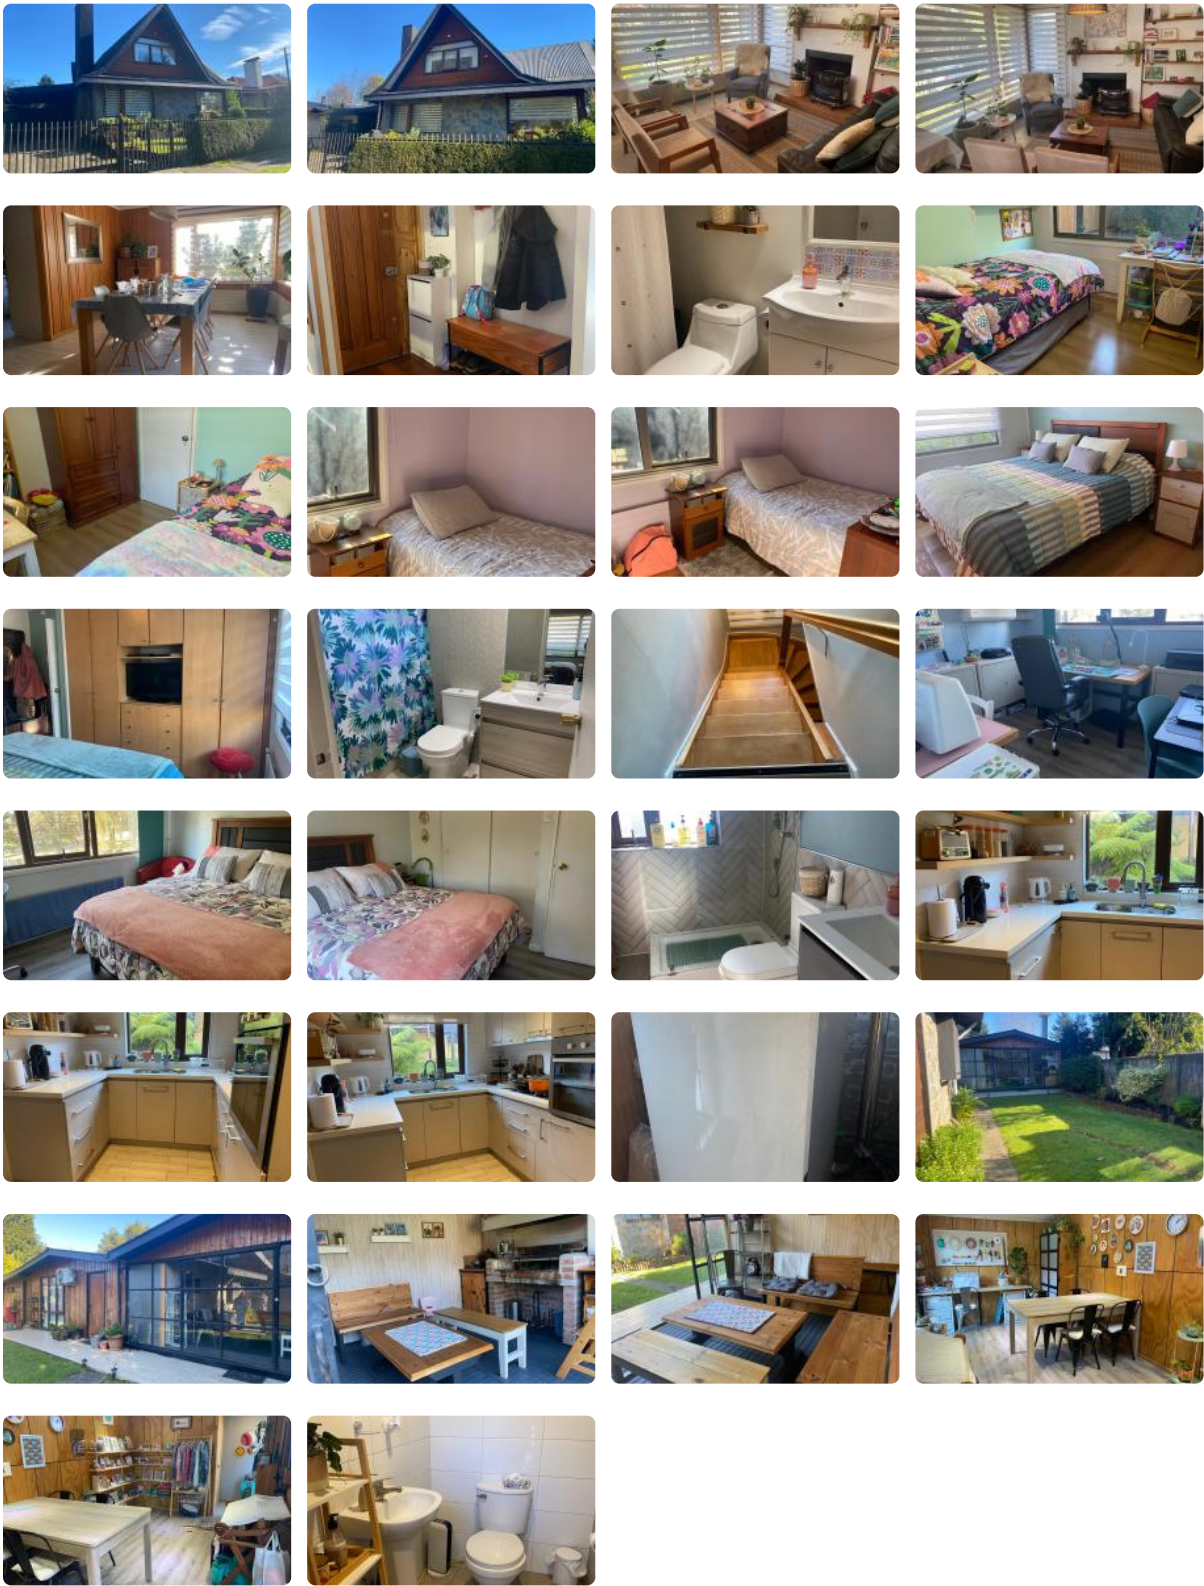

Arriendo Amplia Casa en Villa Europa sector Regional

UF 36,8 / \$1.500.000

📍 Regional

- 🛏 5 dormitorios
- 🛏 1 dormitorios en suite
- 🚗 2 estacionamientos
- 🏠 160 m² construidos
- 🌳 411 m² terreno

Arriendo Amplia Casa en Villa Europa sector Regional

Arriendo Amplia Casa en Villa Europa sector Regional

Ivonne Aguayo Propiedades, arrienda amplia y acogedora casa en Villa Europa.

La propiedad se arrienda **amoblada** por un año calendario.

DISPONIBLE DESDE OCTUBRE 2026.

Ubicada en el sector Regional, Villa Europa, muy cerca del Hospital Regional, Centros Médicos, Universidad San Sebastián, Escuela Dental de la Universidad Austral, Colegio Windsor.

Primer piso: antejardín, estacionamiento techado. Hall de acceso, living, comedor, cocina amoblada, Sala de Caldera a pellet.

En el primer piso se ubican 3 dormitorios, el principal con baño en suite y un segundo baño completo.

Segundo piso: 2 dormitorios más un baño completo con Shower.

En el patio, encontramos un acogedor Quincho, una sala para trabajos como taller, oficina, etc y una bodega. Cuenta con jardín formado y juegos infantiles.