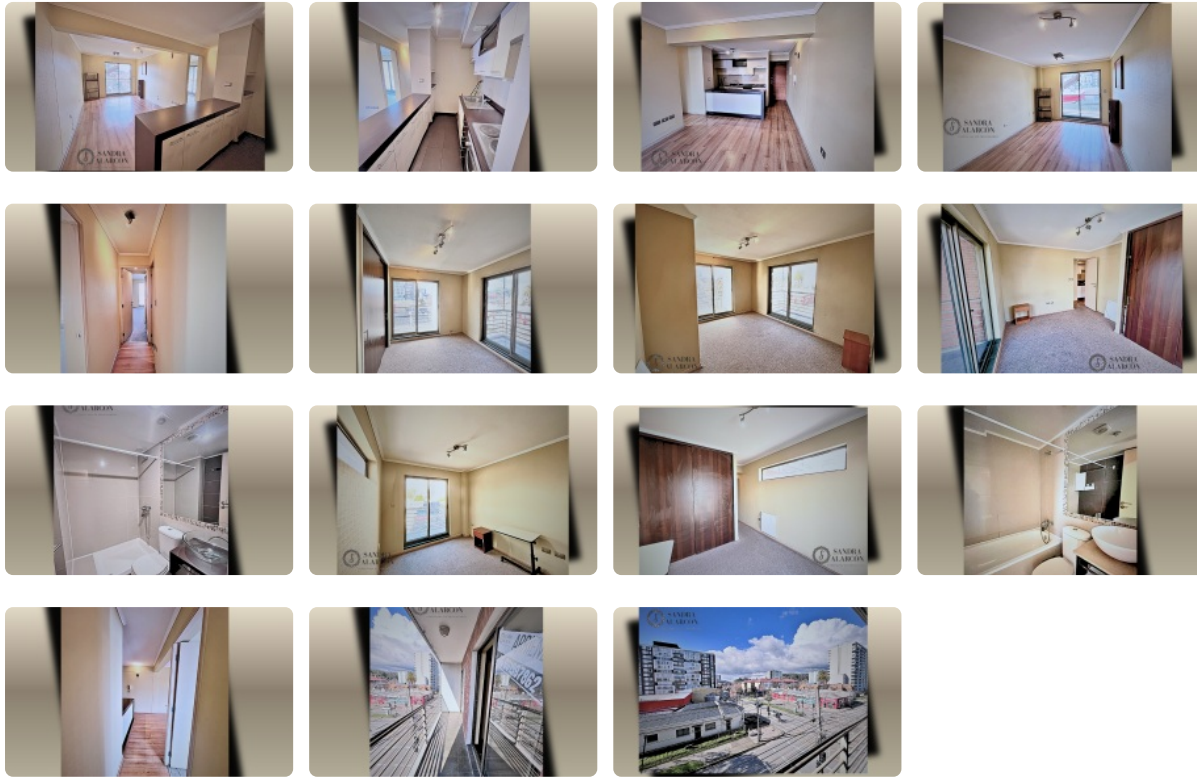

Departamento en Venta - Concepción

UF 3.200 / \$130.572.800

📍 Centro

🛏️ 2 dormitorios

🛏️ 1 dormitorios en suite

🚿 2 baños

🏠 70 m² construidos

🏠 9 m² terraza

Se Vende Departamento de 70mts2, full electric en Edificio Lientur, ubicado 4to. piso en calle Carrera esquina Lientur.

Consta de living comedor con salida a balcón y cocina incorporada amoblada y equipada, dos dormitorios con closet y salida a balcón uno con baño en suite y 2do.baño. Doble ventanas termopanel en dormitorios

NO CUENTA CON ESTACIONAMIENTO

El edificio cuenta con conserjería, lavandería, sala de eventos con quincho.

Cercano a universidades, clínicas, comercios, excelente conectividad.

Valor de Venta Uf 3.200

Gastos comunes app.\$160.000.-

Contribuciones aproximadas: \$22.000

Más características

<p>Pisos: 14 Año construcción: 2009</p>	<p>Barrio: Metro (22 min) Colegios (5 min) Supermercado (6 min) Clínicas (12 min) Ciclovía (4 min) Comercio (3 min) Comisaría (15 min) Estación de servicios (4 min) Locomoción colectiva (2 min) Parques (8 min)</p>	<ul style="list-style-type: none">✓ Balcón✓ Closets✓ Cocina✓ Comedor✓ Comedor de diario✓ Dormitorio en suite✓ Living	<ul style="list-style-type: none">✓ Ascensor✓ Salón de eventos✓ Acceso controlado✓ Conserjería✓ Agua potable✓ Lavandería
---	--	--	---