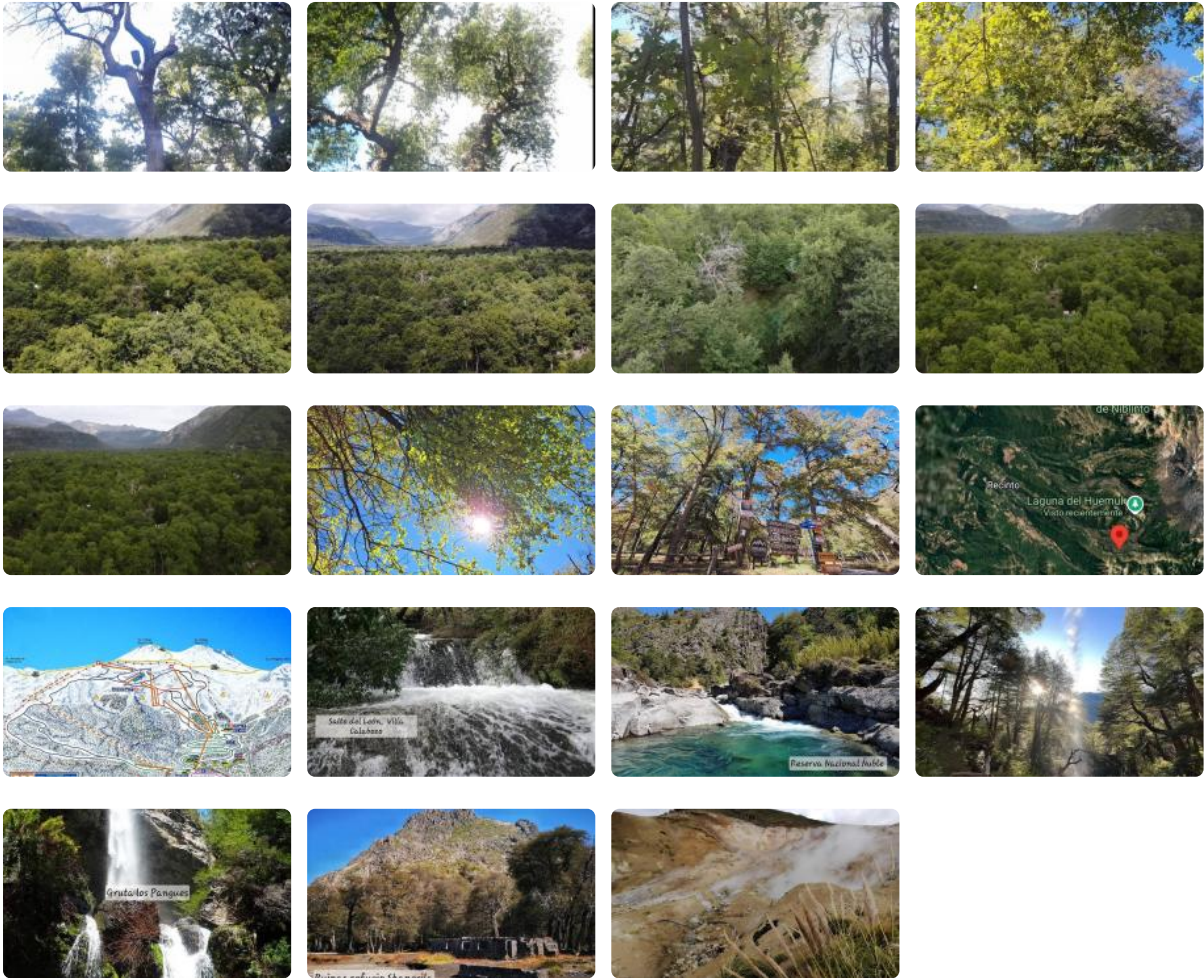

Terreno, Termas de Chillán, 2.000m2

UF 6.370,7 / \$260.000.000

📍 Terreno
🏠 2000 m² terreno

Terreno, Termas de Chillán, 2.000m²

[VENTA] Terreno, Termas de Chillan, Región del Ñuble

Superficie: 2.000m²

Valor de venta: \$260.000.000

Deslindes:

Norte: 21,05m

Sur: 21,05m

Este: 95m

Oeste: 95m

Propiedad ubicada en un área estratégica, cercana a ruta N-55, Laguna Huemul, Reserva Nacional de los Huemules de Niblinto, Reserva Nacional Ñuble, Garganta del Diablo y diversidad de reservas naturales.

Propiedad cuenta con un expedito acceso, árboles nativos y hermosos senderos.

Más características

--	--	--