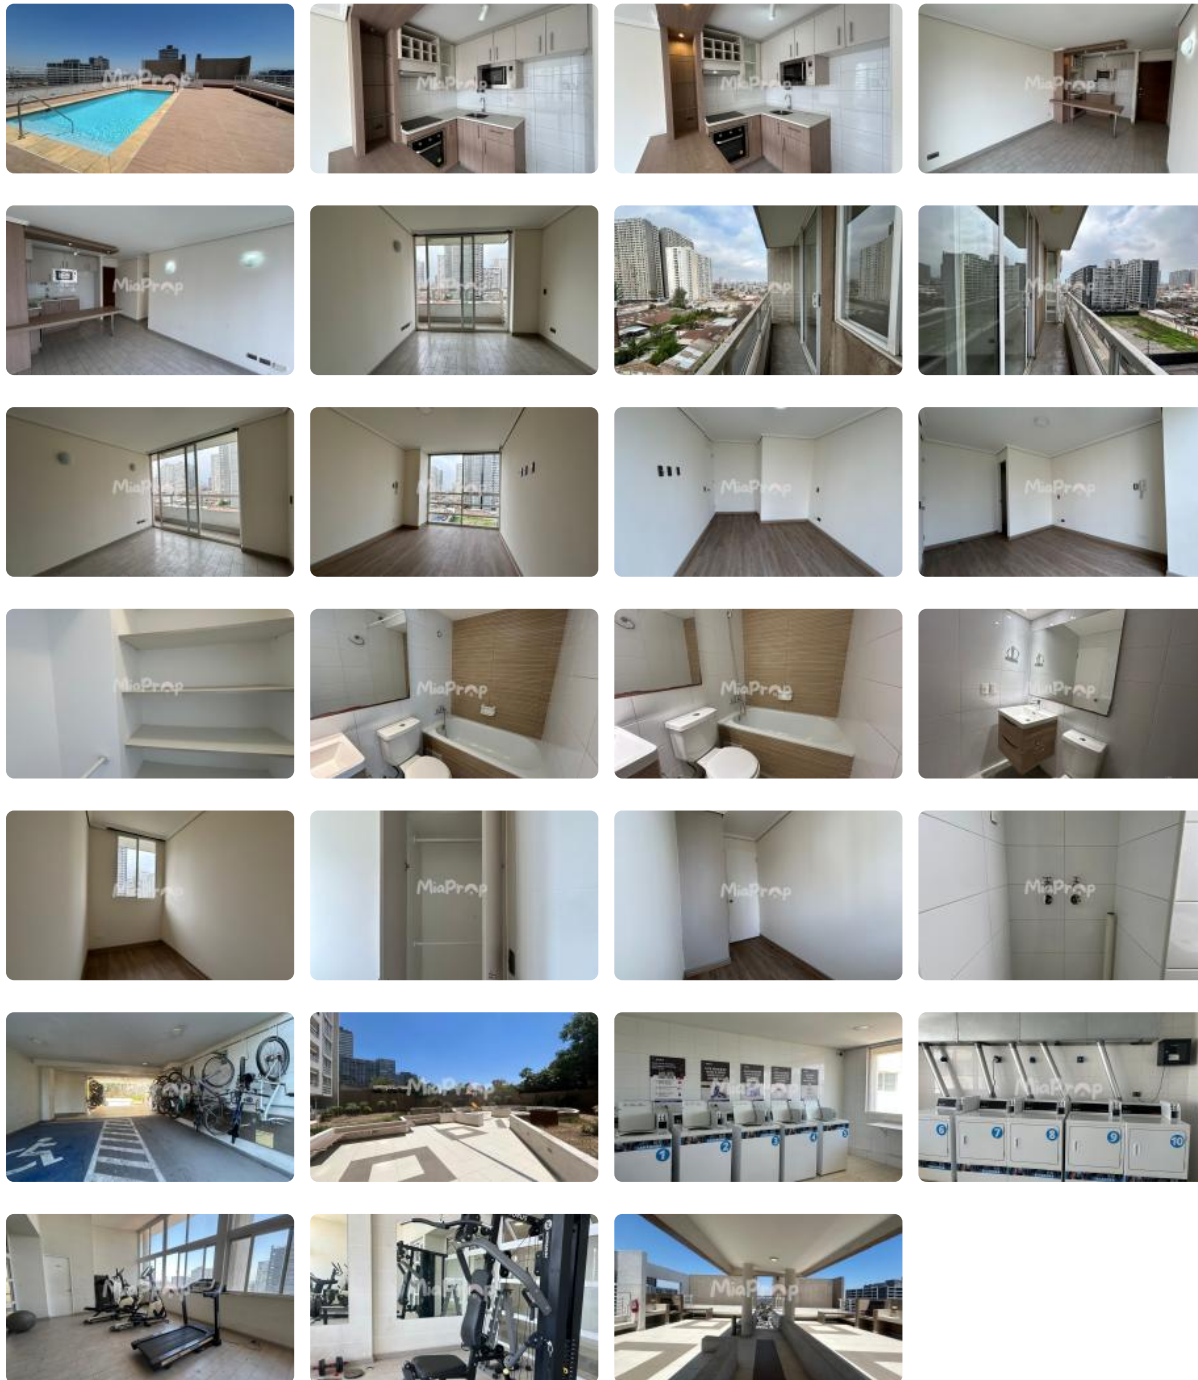

SE ARRIENDA DPTO 2D1B CERCANO A (M) SN. ALBERTO HURTADO

UF 8,3 / \$340.000

📍 PLACILLA CON CORONEL SOUPER

🛏 2 dormitorios

🚿 1 baños

🏠 42 m² construidos

🏠 4 m² terraza

SE ARRIENDA DPTO 2D1B CERCANO A (M) SN. ALBERTO HURTADO

Se arrienda dpto. 2D1B en Placilla 149, ubicado en Piso 8, cuenta con cocina encimera, horno y campana, conexión a lavadora.

Arriendo \$340.000 más gastos comunes de aprox. \$90.000.

Edificio cuenta con seguridad 24/7, salones comunes, quinchos, estacionamiento de visitas, piscina, gimnasio, lavandería, ciclerero.