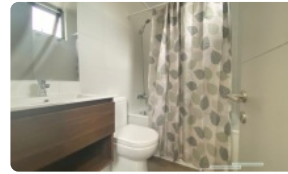

ARRIENDO departamento amoblado 1 dormitorio seminuevo

UF 8,6 / \$350.000

📍 Ñuble

🛏 1 dormitorios

🛏 1 dormitorios en suite

🚿 1 baños

🚗 0 estacionamientos

🏠 38 m² construidos

🌿 0 m² terraza

ARRIENDO departamento amoblado 1 dormitorio seminuevo

Arriendo excelente departamento con ubicacion privilegiada entre metro ÑUBLE e IRARRAZAVAL.

Este departamento amoblado muy funcional, cuenta con 38m² muy bien decorados y seminuevo. Tendras linda vista al poniente, bodega, conexion a lavadora, seguridad 24/7, gran gimnasio y más.