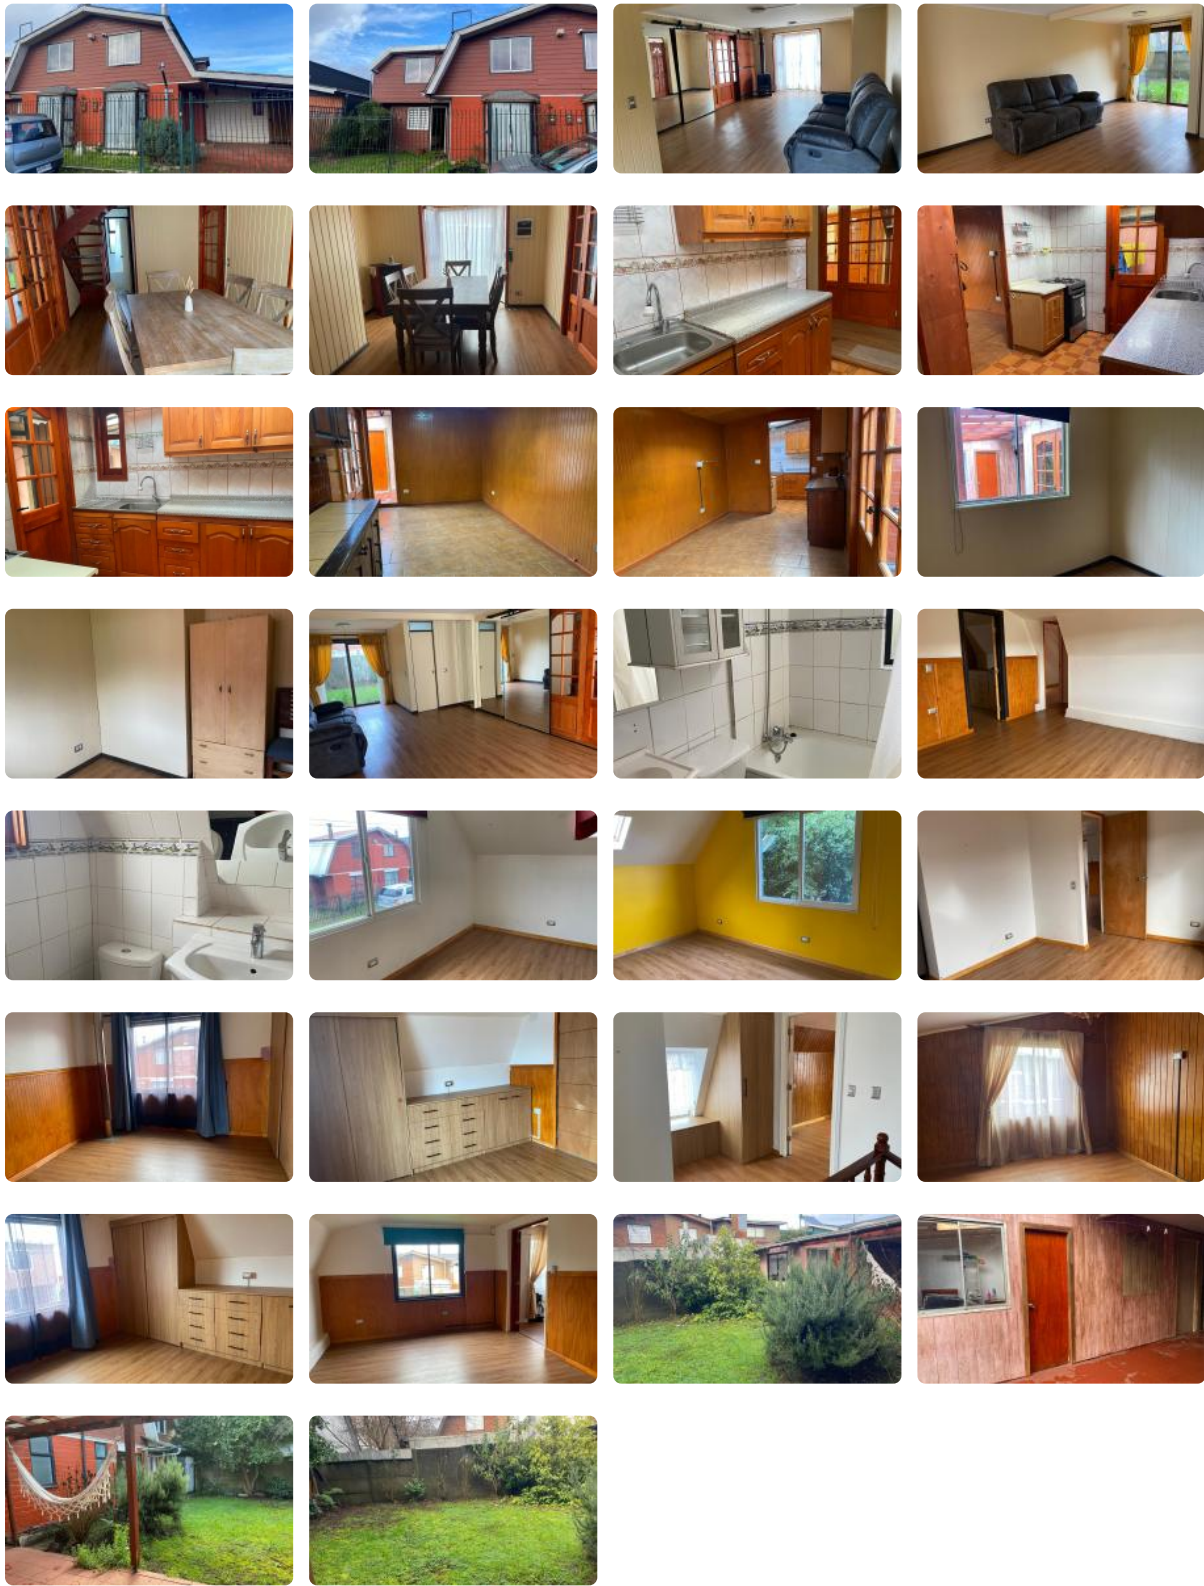

# Se arrienda casa con 5 dormitorios y departamento cerca de Sodimac

UF 21,5 / \$880.000

📍 valdivia

🛏 5 dormitorios

🚿 3 baños

🚗 1 estacionamientos

🏠 120 m<sup>2</sup> construidos

🌳 250 m<sup>2</sup> terreno

# Se arrienda casa con 5 dormitorios y departamento cerca de Sodimac

# Se arrienda casa con 5 dormitorios y departamento cerca de Sodimac

Ivonne Aguayo propiedades arrienda cómoda casa de cinco dormitorios tres baños completos, son dos casas pareadas que conforman una unidad, cercana al Homecenter Sodimac, salida Sur de Valdivia, colegios y supermercados, buena conectividad y locomoción.

Consta de: Antejardín, living comedor separados, cocina con muebles empotrados, amplio comedor de diario, dos baños completo primer piso, un dormitorio.

Segundo piso, baño completo con tina, cuatro dormitorios uno con closet, amplio espacio para sala de estar.